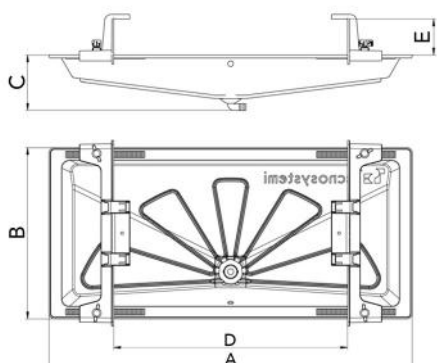

BLUE RIVER

bacinella raccolta condensa grigio antracite

MADE IN ITALY

- cod. SCD300050 - cod. SCD300051 - cod. SCD300052

CARATTERISTICHE TECNICHE:

- Realizzata in plastica ABS + PMMA color grigio antracite RAL 7016
- Staffe di fissaggio regolabili in PA6
- Attacco per tubo scarico condensa \varnothing 16 mm

DIMENSIONI

CODICE	A [mm]	B [mm]	C [mm]	D [mm]	E [mm]
SCD300050	850	400	130	320 ÷ 680	85
SCD300051	1050	400	125	330 ÷ 885	85
SCD300052	1250	500	100	565 ÷ 1125	85

ARTICOLI

CODICE	DESCRIZIONE
SCD300050	BACINELLA RACCOLTA CONDENSA BLUE RIVER GREY 850x400
SCD300051	BACINELLA RACCOLTA CONDENSA BLUE RIVER GREY 1050x400
SCD300052	BACINELLA RACCOLTA CONDENSA BLUE RIVER GREY 1250x500