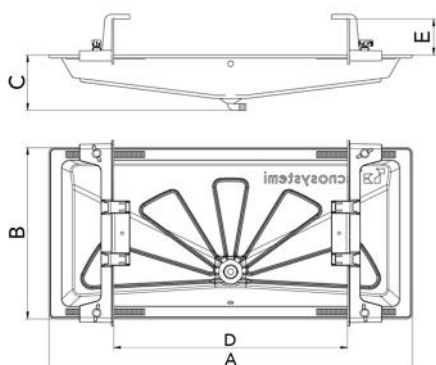

BLUE RIVER

bacinella raccolta condensa

MADE IN ITALY

- cod. 11100100F - cod. 11100101F - cod. SCD300030

CARATTERISTICHE TECNICHE:

- Realizzata in plastica ABS + PMMA color avorio
- Staffe di fissaggio regolabili in PA6
- Attacco per tubo scarico condensa \varnothing 16 mm

DIMENSIONI

CODICE	A [mm]	B [mm]	C [mm]	D [mm]	E [mm]
11100100F	850	400	130	320 ÷ 680	85
11100101F	1050	400	125	330 ÷ 885	85
SCD300030	1250	500	100	565 ÷ 1125	85

ARTICOLI

CODICE	DESCRIZIONE
11100100F	BACINELLA RACCOLTA CONDENSA "BLUE RIVER IVORY" 850x400
11100101F	BACINELLA RACCOLTA CONDENSA "BLUE RIVER IVORY" 1050x400
SCD300030	BACINELLA RACCOLTA CONDENSA "BLUE RIVER IVORY" 1250X500