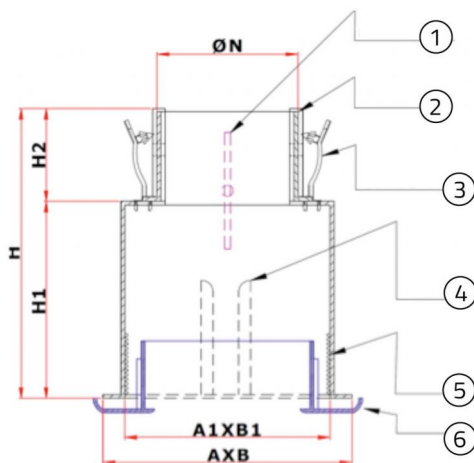

## CARATTERISTICHE TECNICHE:

- Realizzato in ABS anticondensa
- Serranda di taratura a farfalla regolabile
- L'aggancio tra bocchetta e plenum con clips in acciaio
- Collarino posteriore telescopico per tubi flessibili di vari diametri
- Con serranda di taratura
- Sui 4 lati esterni dispone di agganci dove possono essere installate le staffe per il bloccaggio del plenum su cartongesso o canali in PAL

- [1] Serranda
- [2] Attacco ovale regolabile  $\text{N}\emptyset$
- [3] Clips per il montaggio del condotto flessibile
- [4] Guide per l'inserimento delle clips atte al montaggio pareti/soffitto
- [5] Zigrinatura per il montaggio bocchetta mediante clips
- [6] Bocchetta

## DIMENSIONI:

CODICE	PER BOCCHETTE [mm]	DIMENSIONI PLENUM A1xB1 [mm]	DIMENSIONI PLENUM AxB [mm]	DIMENSIONI PLENUM H [mm]	DIMENSIONI PLENUM H1 [mm]	DIMENSIONI PLENUM H2 [mm]	Ø COLLO [mm]
PWC400008	233 x 133	102 x 201	125 x 223	160	110	50	125
PWC400009	333 x 133	102 x 301	125 x 323	160	110	50	160 - 200
PWC400010	433 x 133	102 x 401	125 x 423	160	110	50	160 - 200
PWC400011	333 x 183	152 x 301	175 x 323	160	110	50	160 - 200
PWC400012	433 x 183	152 x 401	175 x 423	160	110	50	160 - 200 - 250
PWC400013	533 x 183	152 x 501	175 x 523	160	110	50	160 - 200 - 250
PWC400014	633 x 233	202 x 501	175 x 523	160	110	50	200 - 250

## ARTICOLI

CODICE	DESCRIZIONE
PWC400008	PLENUM IN ABS CON COLLARINO POSTERIORE TELESCOPICO PER BOCCHETTA 200X100
PWC400009	PLENUM IN ABS CON COLLARINO POSTERIORE TELESCOPICO PER BOCCHETTA 300X100
PWC400010	PLENUM IN ABS CON COLLARINO POSTERIORE TELESCOPICO PER BOCCHETTA 400X100
PWC400011	PLENUM IN ABS CON COLLARINO POSTERIORE TELESCOPICO PER BOCCHETTA 300X150
PWC400012	PLENUM IN ABS CON COLLARINO POSTERIORE TELESCOPICO PER BOCCHETTA 400X150
PWC400013	PLENUM IN ABS CON COLLARINO POSTERIORE TELESCOPICO PER BOCCHETTA 500X150
PWC400014	PLENUM IN ABS CON COLLARINO POSTERIORE TELESCOPICO PER BOCCHETTA 500X200