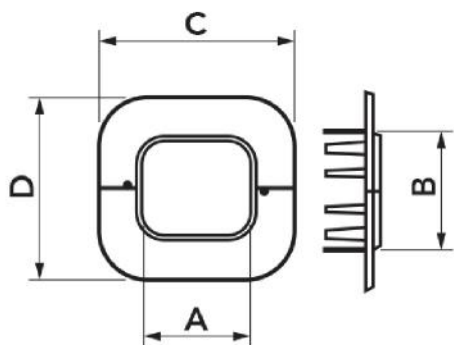

CARATTERISTICHE TECNICHE:

- PVC rigido antiurto, anti-UVA e riciclabile
- Corona esterna coperchio
- Confezione con codice a barre in termoretraibile
- Realizzato in 2 pezzi ad incastro
- Permette il passaggio dei tubi nei muri con un eccellente risultato estetico
- Verniciabile
- Temperatura di esercizio -20°C / +60°C

MODELLI DISPONIBILI:

TOP LINE -
AVORIO RAL 9002

NEW LINE -
BIANCO RAL 9010

ECO LINE - GRIGIO
PERLA RAL 9003

BROWN LINE -
MARRONE RAL
8017

BLACK LINE -
NERO RAL 9005

DIMENSIONI

CODICE	MODELLO	LINE	A [mm]	B [mm]	C [mm]	D [mm]
11122060	RM 60 - EXC	TOP LINE	66	56	105	97
11122072	RM 72 - EXC	TOP LINE	78	68	120	112
11122100	RM 100 - EXC	TOP LINE	104	78	167	143
N11122060	RM 60 - EXC	NEW LINE	66	56	105	97
N11122072	RM 72 - EXC	NEW LINE	78	68	120	112
N11122100	RM 100 - EXC	NEW LINE	104	78	167	143
E11122060	RM 60 - EXC	ECO LINE	66	56	105	97
E11122072	RM 72 - EXC	ECO LINE	78	68	120	112
E11122100	RM 100 - EXC	ECO LINE	104	78	167	143
SCD100032	RM 72 - EXC	BROWN LINE	78	68	120	112
SCD100033	RM 100 - EXC	BROWN LINE	104	78	167	143
SCD100077	RM 72 - EXC	BLACK LINE	78	68	120	112
SCD100078	RM 100 - EXC	BLACK LINE	104	78	167	143
SCD100192	RM 72 - EXC	GREY LINE	78	68	120	112