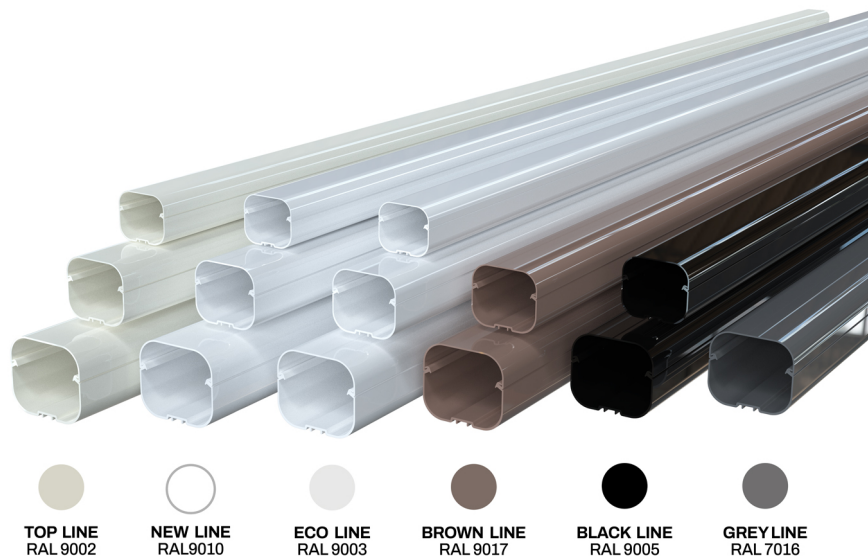

EXCELLENS T

canalina standard

- cod. 11120060 - cod. 11120072 - cod. 11120010
- cod. N11120060 - cod. N11120072 - cod. N11120010
- cod. E11120060 - cod. E11120072 - cod. E11120010
- cod. SCD100006 - cod. SCD100008 - cod. SCD100051
- cod. SCD100053 - cod. SCD100184

CARATTERISTICHE TECNICHE:

- PVC rigido antiurto, anti-UVA e riciclabile
- Fondo e coperchio stondato
- Incastro centrale a molla
- Fondo preasolato per fissaggio a muro
- Predisposta per l'inserimento delle mini pompe Easy Flow, Easy One, Aqua Split (solo modello T 72-EXC)
- Lunghezza 2 m
- Verniciabile
- Temperatura di esercizio -20°C / +60°C

MODELLI DISPONIBILI:

TOP LINE -
AVORIO RAL 9002

NEW LINE -
BIANCO RAL 9010

ECO LINE - GRIGIO
PERLA RAL 9003

BROWN LINE -
MARRONE RAL
8017

BLACK LINE -
NERO RAL 9005

DIMENSIONI

CODICE	MODELLO	LINE	A [mm]	B [mm]
11120060	T 60 - EXC	TOP LINE	60	52
11120072	T 72 - EXC	TOP LINE	72	64
11120010	T 100 - EXC	TOP LINE	98	73
N11120060	T 60 - EXC	NEW LINE	60	52
N11120072	T 72 - EXC	NEW LINE	72	64
N11120010	T 100 - EXC	NEW LINE	98	73
E11120060	T 60 - EXC	ECO LINE	60	52
E11120072	T 72 - EXC	ECO LINE	72	64
E11120010	T 100 - EXC	ECO LINE	98	73
SCD100006	T 72 - EXC	BROWN LINE	72	64
SCD100008	T 100 - EXC	BROWN LINE	98	73
SCD100051	T 72 - EXC	BLACK LINE	72	64
SCD100053	T 100 - EXC	BLACK LINE	98	73
SCD100184	T 72 - EXC	GREY LINE	72	64