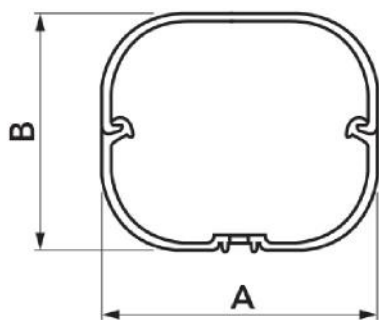

MODELLI DISPONIBILI:

TOP LINE -
AVORIO RAL 9002

NEW LINE -
BIANCO RAL 9010

ECO LINE - GRIGIO
PERLA RAL 9003

BROWN LINE -
MARRONE RAL
8017

BLACK LINE -
NERO RAL 9005

DIMENSIONI

CODICE	MODELLO	LINE	A [mm]	B [mm]
11120060	T 60 - EXC	TOP LINE	60	52
11120072	T 72 - EXC	TOP LINE	72	64
11120010	T 100 - EXC	TOP LINE	98	73
N11120060	T 60 - EXC	NEW LINE	60	52
N11120072	T 72 - EXC	NEW LINE	72	64
N11120010	T 100 - EXC	NEW LINE	98	73
E11120060	T 60 - EXC	ECO LINE	60	52
E11120072	T 72 - EXC	ECO LINE	72	64
E11120010	T 100 - EXC	ECO LINE	98	73
SCD100006	T 72 - EXC	BROWN LINE	72	64
SCD100008	T 100 - EXC	BROWN LINE	98	73
SCD100051	T 72 - EXC	BLACK LINE	72	64
SCD100053	T 100 - EXC	BLACK LINE	98	73
SCD100184	T 72 - EXC	GREY LINE	72	64

ARTICOLI

CODICE	DESCRIZIONE
11120060	CANALINA STANDARD EXCELLENS T 60-EXC TOP LINE (CONF. 10 PZ.)
11120072	CANALINA STANDARD EXCELLENS T 72-EXC TOP LINE (CONF. 8 PZ.)
11120010	CANALINA STANDARD EXCELLENS T 100-EXC TOP LINE (CONF. 5 PZ.)
N11120060	CANALINA STANDARD EXCELLENS T 60-EXC NEW LINE (CONF. 10 PZ.)
N11120072	CANALINA STANDARD EXCELLENS T 72-EXC NEW LINE (CONF. 8 PZ.)
N11120010	CANALINA STANDARD EXCELLENS T 100-EXC NEW LINE (CONF. 5 PZ.)
E11120060	CANALINA STANDARD EXCELLENS T 60-EXC ECO LINE (CONF. 10 PZ.)
E11120072	CANALINA STANDARD EXCELLENS T 72-EXC ECO LINE (CONF. 8 PZ.)
E11120010	CANALINA STANDARD EXCELLENS T 100-EXC ECO LINE (CONF. 5 PZ.)
SCD100006	CANALINA STANDARD EXCELLENS T 72-EXC BROWN LINE (CONF. 8 PZ.)
SCD100008	CANALINA STANDARD EXCELLENS T 100-EXC BROWN LINE (CONF. 5 PZ.)
SCD100051	CANALINA STANDARD EXCELLENS T 72-EXC BLACK LINE (CONF. 8 PZ.)
SCD100053	CANALINA STANDARD EXCELLENS T 100-EXC BLACK LINE (CONF. 5 PZ.)
SCD100184	CANALINA STANDARD EXCELLENS T 72-EXC GREY LINE (CONF. 8 PZ.)