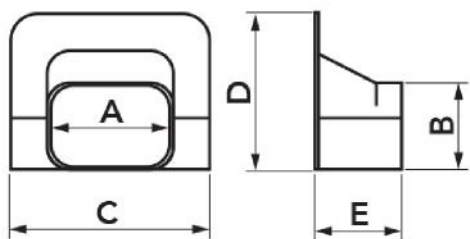

MODELLI DISPONIBILI:

TOP LINE -
AVORIO RAL 9002

NEW LINE -
BIANCO RAL 9010

ECO LINE - GRIGIO
PERLA RAL 9003

BROWN LINE -
MARRONE RAL
8017

BLACK LINE -
NERO RAL 9005

DIMENSIONI

CODICE	MODELLO	LINE	A [mm]	B [mm]	C [mm]	D [mm]	E [mm]
11122110	TA 60 - EXC	TOP LINE	66	56	113	110	55
11122120	TA 72 - EXC	TOP LINE	78	68	125	114	62
11122130	TA 100 - EXC	TOP LINE	104	78	155	129	83
N11122110	TA 60 - EXC	NEW LINE	66	56	113	110	55
N11122120	TA 72 - EXC	NEW LINE	78	68	125	114	62
N11122130	TA 100 - EXC	NEW LINE	104	78	155	129	83
E11122110	TA 60 - EXC	ECO LINE	66	56	113	110	55
E11122120	TA 72 - EXC	ECO LINE	78	68	125	114	62
E11122130	TA 100 - EXC	ECO LINE	104	78	155	129	83
SCD100013	TA 72 - EXC	BROWN LINE	78	68	125	114	62
SCD100014	TA 100 - EXC	BROWN LINE	104	78	155	129	83
SCD100058	TA 72 - EXC	BLACK LINE	78	68	125	114	62
SCD100059	TA 100 - EXC	BLACK LINE	104	78	155	129	83
SCD100189	TA 72 - EXC	GREY LINE	78	68	125	114	62

ARTICOLI

CODICE	DESCRIZIONE
11122110	TERMINALE AD ANGOLO EXCELLENS TA 60-EXC TOP LINE (CONF. 5 PZ.)
11122120	TERMINALE AD ANGOLO EXCELLENS TA 72-EXC TOP LINE (CONF. 5 PZ.)
11122130	TERMINALE AD ANGOLO EXCELLENS TA 100-EXC TOP LINE (CONF. 3 PZ.)
N11122110	TERMINALE AD ANGOLO EXCELLENS TA 60-EXC NEW LINE (CONF. 5 PZ.)
N11122120	TERMINALE AD ANGOLO EXCELLENS TA 72-EXC NEW LINE (CONF. 5 PZ.)
N11122130	TERMINALE AD ANGOLO EXCELLENS TA 100-EXC NEW LINE (CONF. 3 PZ.)
E11122110	TERMINALE AD ANGOLO EXCELLENS TA 60-EXC ECO LINE (CONF. 5 PZ.)
E11122120	TERMINALE AD ANGOLO EXCELLENS TA 72-EXC ECO LINE (CONF. 5 PZ.)
E11122130	TERMINALE AD ANGOLO EXCELLENS TA 100-EXC ECO LINE (CONF. 3 PZ.)
SCD100013	TERMINALE AD ANGOLO EXCELLENS TA 72-EXC BROWN LINE (CONF. 5 PZ.)
SCD100014	TERMINALE AD ANGOLO EXCELLENS TA 100-EXC BROWN LINE (CONF. 3 PZ.)
SCD100058	TERMINALE AD ANGOLO EXCELLENS TA 72-EXC BLACK LINE (CONF. 5 PZ.)
SCD100059	TERMINALE AD ANGOLO EXCELLENS TA 100-EXC BLACK LINE (CONF. 3 PZ.)
SCD100189	TERMINALE AD ANGOLO EXCELLENS TA 72-EXC GREY LINE (CONF. 5 PZ.)