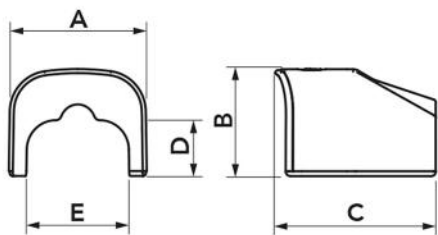

## DIMENSIONI

CODICE	MODELLO	A [mm]	B [mm]	C [mm]	D [mm]	E [mm]
11106035	TS 62 - OPT	66	48	76	30	50
11106036	TS 75 - OPT	78	58	90	30	56
11106037	TS 102 - OPT	104	68	110	40	72
SCD100174	TS 75 - OPT	78	58	90	30	56
SCD100175	TS 102 - OPT	104	68	110	40	72
SCD100221	TS 75 - OPT	78	58	90	30	56
SCD100222	TS 102 - OPT	104	68	110	40	72