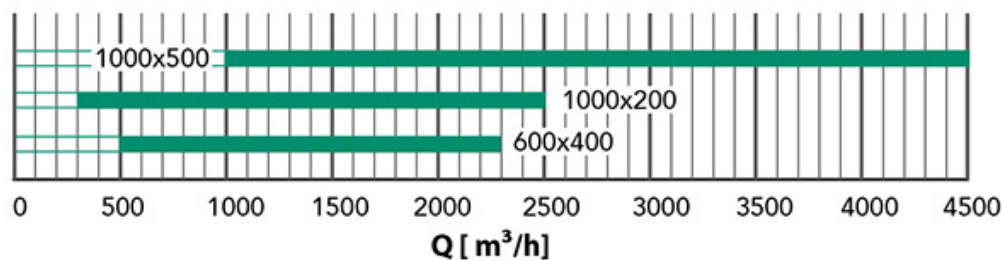

SELEZIONE RAPIDA PORTATA D'ARIA

ARTICOLI

CODICE	DESCRIZIONE
PWC100046	GRIGLIA DI RIPRESA APRIBILE A MAGLIA QUADRA IN ALLUMINIO VERNICIATO BIANCO CON FILTRO ESTRAIBILE - 600x400
PWC100047	GRIGLIA DI RIPRESA APRIBILE A MAGLIA QUADRA IN ALLUMINIO VERNICIATO BIANCO CON FILTRO ESTRAIBILE - 1000x200
PWC100048	GRIGLIA DI RIPRESA APRIBILE A MAGLIA QUADRA IN ALLUMINIO VERNICIATO BIANCO CON FILTRO ESTRAIBILE - 1000x500
PWC100052	GRIGLIA DI RIPRESA APRIBILE A MAGLIA QUADRA IN ALLUMINIO VERNICIATO BIANCO CON FILTRO ESTRAIBILE - 595x595

Tutti i diritti relativi a questa pubblicazione sono di esclusiva proprietà di Tecnosystemi SpA.

Tecnosystemi SpA si riserva il diritto di apportare in qualsiasi momento e senza preavviso, eventuali modifiche per esigenze di carattere tecnico o commerciale.