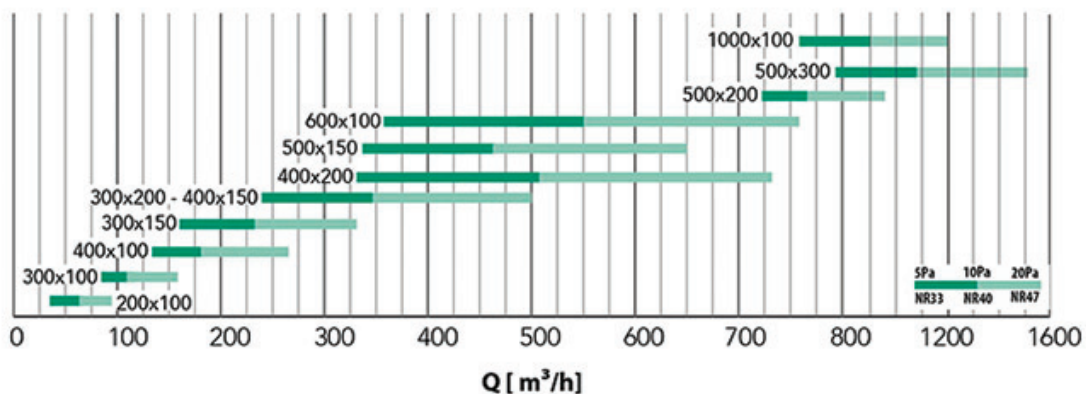

SELEZIONE RAPIDA PORTATA D'ARIA

ARTICOLI

CODICE	DESCRIZIONE
WB11161530	GRIGLIA DI RIPRESA IN ALLUMINIO VERNICIATO BIANCO - 200x100
WB11161535	GRIGLIA DI RIPRESA IN ALLUMINIO VERNICIATO BIANCO - 300x100
WB11161540	GRIGLIA DI RIPRESA IN ALLUMINIO VERNICIATO BIANCO - 400x100
PWC100024	GRIGLIA DI RIPRESA IN ALLUMINIO VERNICIATO BIANCO - 600x100
PWC100025	GRIGLIA DI RIPRESA IN ALLUMINIO VERNICIATO BIANCO - 1000x100
WB11161542	GRIGLIA DI RIPRESA IN ALLUMINIO VERNICIATO BIANCO - 300x150
WB11161545	GRIGLIA DI RIPRESA IN ALLUMINIO VERNICIATO BIANCO - 300x200
WB11161549	GRIGLIA DI RIPRESA IN ALLUMINIO VERNICIATO BIANCO - 400x150
WB11161550	GRIGLIA DI RIPRESA IN ALLUMINIO VERNICIATO BIANCO - 400x200
WB11161552	GRIGLIA DI RIPRESA IN ALLUMINIO VERNICIATO BIANCO - 500x150
WB11161554	GRIGLIA DI RIPRESA IN ALLUMINIO VERNICIATO BIANCO - 500x200
WB11161555	GRIGLIA DI RIPRESA IN ALLUMINIO VERNICIATO BIANCO - 500x300

Tutti i diritti relativi a questa pubblicazione sono di esclusiva proprietà di Tecnosystemi SpA.

Tecnosystemi SpA si riserva il diritto di apportare in qualsiasi momento e senza preavviso, eventuali modifiche per esigenze di carattere tecnico o commerciale.