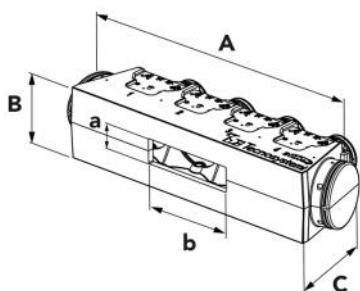

## DESCRIZIONE

I "Kit Svelto Eolo Universal" contengono al loro interno tutti gli accessori necessari (plenum "Universal" in polistirene, serrande di taratura, griglie, tubazioni, collarini, fascette, plenum e per bocchette, profili in alluminio per flangia), per canalizzare in maniera corretta l'aria prodotta dall'unità interna e distribuirli in modo ottimale ad ogni singola stanza, con la possibilità di regolare e orientare il flusso dell'aria grazie alle serrande di taratura ed alle alette orientabili delle bocchette.

Si permette così di avere la massima resa ed il miglior comfort all'interno delle abitazioni o negli uffici.

Grazie al nuovo plenum universal in polistirene sinterizzato l'installatore dovrà solamente tagliare il plenum con un seghetto alternativo o lama a filo caldo alla misura desiderata in base alla bocca di mandata della macchina canalizzata da installare, tagliare i profili di alluminio alla misura della flangia, incollarli con la colla in dotazione ed inserirvi la guarnizione (accessori presenti nel kit).

I "Kit Svelto Eolo Mini Universal" sono disponibili da 3 a 4 zone con possibilità di personalizzazione a richiesta.

## IL KIT INCLUDE:

- N°1 kit plenum in polistirene EOLO MINI AM3 UNIVERSAL (L 818 x H 217x P 346) (PWD400034)
- N°3 bocchette di mandata in alluminio verniciato bianco foro installazione 300 x 150 misura esterna 332 x 182 (COD. WB11161512)
- N°3 plenum coibentati con 3 ingressi predisposti per collarini mod. E5 150 - 332 x 182 (PWD100005)
- N°3 serrande di taratura per bocchette 332 x 182 (COD. W11161568)
- N°1 tubo flessibile in alluminio doppia parete Ø 152 - m 10 (cod. 11152152)
- N°1 Griglia di ripresa con filtro in alluminio verniciato bianco - foro installazione 600 x 400 misura esterna 632 x 432 (cod. WB11161525)
- N°6 Fascette stringitubo 140 - 160 mm (cod. 22200152)
- Personalizzabile a richiesta