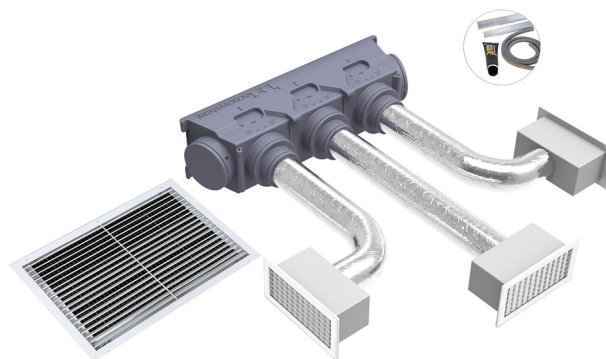

# KIT SVELTO EOLO MINI UNIVERSAL - 3 zone con plenum EOLO MINI AM3

- cod. PWD300190

## DESCRIZIONE

I "Kit Svelto Eolo Universal" contengono al loro interno tutti gli accessori necessari (plenum "Universal" in polistirene, serrande di taratura, griglie, tubazioni, collarini, fascette, plenum e per bocchette, profili in alluminio per flangia), per canalizzare in maniera corretta l'aria prodotta dall'unità interna e distribuirli in modo ottimale ad ogni singola stanza, con la possibilità di regolare e orientare il flusso dell'aria grazie alle serrande di taratura ed alle alette orientabili delle bocchette.

Si permette così di avere la massima resa ed il miglior comfort all'interno delle abitazioni o negli uffici.

Grazie al nuovo plenum universal in polistirene sinterizzato l'installatore dovrà solamente tagliare il plenum con un seghetto alternativo o lama a filo caldo alla misura desiderata in base alla bocca di mandata della macchina canalizzata da installare, tagliare i profili di alluminio alla misura della flangia, incollarli con la colla in dotazione ed inserirvi la guarnizione (accessori presenti nel kit).

## IL KIT INCLUDE:

- N°1 kit plenum in polistirene EOLO MINI AM3 UNIVERSAL (L 818 x H 217x P 346) (PWD400034)
- N°3 bocchette di mandata in alluminio verniciato bianco foro installazione 300 x 150 misura esterna 332 x 182 (COD. WB11161512)
- N°3 plenum coibentati con 3 ingressi predisposti per collarini mod. E5 150 - 332 x 182 (PWD100005)
- N°3 serrande di taratura per bocchette 332 x 182 (COD. W11161568)
- N°1 tubo flessibile in alluminio doppia parete Ø 152 - m 10 (cod. 11152152)
- N°1 Griglia di ripresa con filtro in alluminio verniciato bianco - foro installazione 600 x 400 misura esterna 632 x 432 (cod. WB11161525)
- N°6 Fascette stringitubo 140 - 160 mm (cod. 22200152)
- Personalizzabile a richiesta