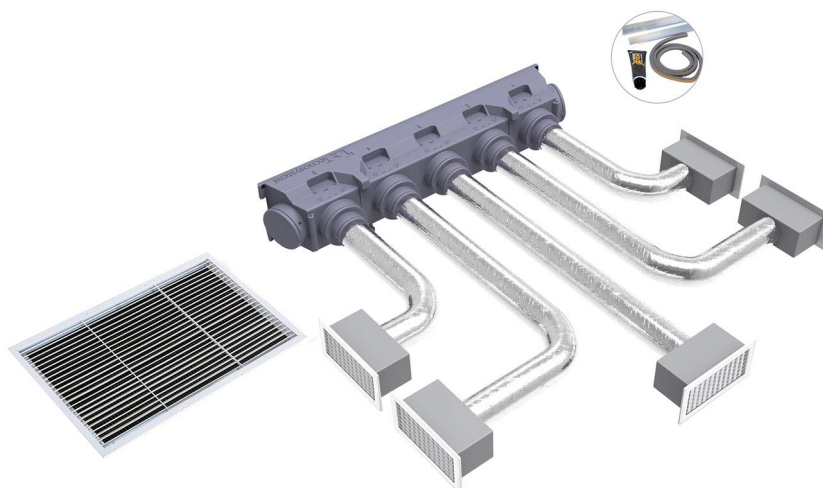

KIT SVELTO EOLO UNIVERSAL - 5 zone con plenum EOLO C5

- cod. PWD300198

DESCRIZIONE

I "Kit Svelto Eolo Universal" contengono al loro interno tutti gli accessori necessari (plenum "Universal" in polistirene, serrande di taratura, griglie, tubazioni, collarini, fascette, plenum e per bocchette, profili in alluminio per flangia), per canalizzare in maniera corretta l'aria prodotta dall'unità interna e distribuirlo in modo ottimale ad ogni singola stanza, con la possibilità di regolare e orientare il flusso dell'aria grazie alle serrande di taratura ed alle alette orientabili delle bocchette.

Si permette così di avere la massima resa ed il miglior comfort all'interno delle abitazioni o negli uffici.

Grazie al nuovo plenum universal in polistirene sinterizzato l'installatore dovrà solamente tagliare il plenum con un seghetto alternativo o lama a filo caldo alla misura desiderata in base alla bocca di mandata della macchina canalizzata da installare, tagliare i profili di alluminio alla misura della flangia, incollarli con la colla in dotazione ed inserirvi la guarnizione (accessori presenti nel kit).

I "Kit Svelto Eolo Universal" sono disponibili da 2 - 3 - 4 - 5 zone con possibilità di personalizzazione a richiesta.

IL KIT INCLUDE:

- N°1 kit plenum in polistirene EOLO C5 UNIVERSAL (L 1520 x H 304 P 348) (PWD400033)
- N°5 bocchette di mandata in alluminio verniciato bianco foro installazione 300 x 150 misura esterna 332 x 182 (COD. WB11161512)
- N°5 plenum coibentati con 3 ingressi predisposti per collarini mod. E5 150 - 332 x 182 (PWD100005)
- N°5 serrande di taratura per bocchette 332 x 182 (cod. W11161568)
- N°2 tubi flessibili in alluminio doppia parete Ø 152 - m 10 (COD. 11152152)
- N°1 Griglia di ripresa con filtro in alluminio verniciato bianco - foro installazione 600 x 400 misura esterna 632 x 432 (cod. WB11161525)
- N°10 Fascette stringitubo 140 - 160 mm (cod. 22200152)
- Personalizzabile a richiesta