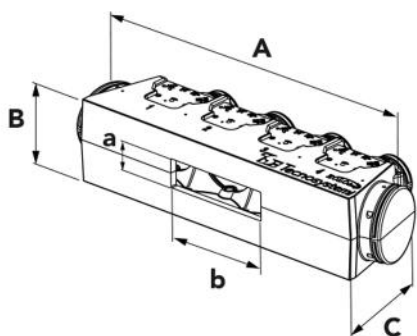

KIT SVELTO EOLO UNIVERSAL - 5 zone con plenum EOLO C5

- cod. PWD300198

DESCRIZIONE

I "Kit Svelto Eolo Universal" contengono al loro interno tutti gli accessori necessari (plenum "Universal" in polistirene, serrande di taratura, griglie, tubazioni, collarini, fascette, plenum e per bocchette, profili in alluminio per flangia), per canalizzare in maniera corretta l'aria prodotta dall'unità interna e distribuirlo in modo ottimale ad ogni singola stanza, con la possibilità di regolare e orientare il flusso dell'aria grazie alle serrande di taratura ed alle alette orientabili delle bocchette.

I "Kit Svelto Eolo Universal" sono disponibili da 2 - 3 - 4 - 5 zone con possibilità di personalizzazione a richiesta.

IL KIT INCLUDE:

- N°1 kit plenum in polistirene EOLO C5 UNIVERSAL (L 1520 x H 304 P 348) (PWD400033)
- N°5 bocchette di mandata in alluminio verniciato bianco foro installazione 300 x 150 misura esterna 332 x 182 (COD. WB11161512)
- N°5 plenum coibentati con 3 ingressi predisposti per collarini mod. E5 150 - 332 x 182 (PWD100005)
- N°5 serrande di taratura per bocchette 332 x 182 (cod. W11161568)
- N°2 tubi flessibili in alluminio doppia parete Ø 152 - m 10 (COD. 11152152)
- N°1 Griglia di ripresa con filtro in alluminio verniciato bianco - foro installazione 600 x 400 misura esterna 632 x 432 (cod. WB11161525)
- N°10 Fascette stringitubo 140 - 160 mm (cod. 22200152)
- Personalizzabile a richiesta

DIMENSIONI

CODICE	MODELLO PLENUM	LARGHEZZA ESTERNA FISSA A [mm]	ALTEZZA ESTERNA FISSA B [mm]	PROFONDITÀ ESTERNA FISSA C [mm]	ALTEZZA MAX INTERNA PLENUM a [mm]	LARGHEZZA MAX INTERNA PLENUM b [mm]
PWD300198	EOLO C5 UNIVERSAL	1520	304	348	fino 245	fino 1300