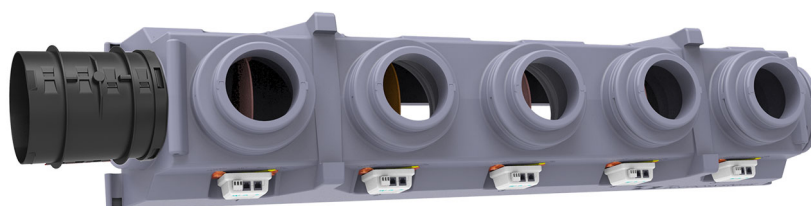

PROAIR PACK RF BROWN 6

con plenum EOLO

- cod. GAD400371 - cod. GAD400372 - cod. GAD400415

DESCRIZIONE

I sistemi preassemblati PROAIR PACK RF-EOLO sono ideati per facilitare e velocizzare l'installazione di un impianto canalizzato. Il sistema viene fornito completo di centralina "Polaris", cronotermostati e kit by pass meccanico da installare sul plenum (completo di ghiera di fissaggio e contrappeso).

Sarà sufficiente indicare, in fase d'ordine, il modello del plenum.

Il sistema viene fornito completo di centralina Polaris 5X, cronotermostati e kit by pass meccanico da installare sul plenum (completo di ghiera di fissaggio e contrappeso).

Al fine di garantire facilità e velocità di installazione i sistemi sono assemblati, configurati e testati al 100% da personale qualificato.

Il sistema PROAIR PACK RF BROWN 6 è composto da:

- N° 1 plenum di mandata in polistirene sinterizzato per unità canalizzata (da specificare al momento dell'ordine il codice del plenum)
- N° 1 centralina "Polaris" con protocolli precaricati, app, Alexa e Google Home
- N° 6 serrande motorizzate già cablate al sistema
- N° 6 cronotermostati DISCOVERY 3X (colore bianco a parete con batterie)
- N° 1 kit by pass meccanico da fissare sul plenum (comprensivo di ghiera di fissaggio e contrappeso)
- Serranda laterale Ø200 / su richiesta Ø150

ARTICOLI

CODICE	DESCRIZIONE
GAD400371	PROAIR PACK RF BROWN 6 - CON PLENUM IN POLISTIRENE EOLO - CON 6 CRONOTERMOSTATI DISCOVERY 3X RETROILLUMINATO - CON CENTRALINA POLARIS 5X - Ø150/200 mm
GAD400372	PROAIR PACK RF BROWN 6 - CON PLENUM IN POLISTIRENE EOLO - CON 1 CRONOTERMOSTATO DISCOVERY 3X RETROILLUMINATO + 5 CRONOTERMOSTATI MINI DISCOVERY 3X - CON CENTRALINA POLARIS 5X - Ø150/200 mm
GAD400415	PROAIR PACK RF BROWN 6 - CON PLENUM IN POLISTIRENE EOLO - CON 1 CRONOTERMOSTATO DISCOVERY 3X RETROILLUMINATO + 5 SONDE AMBIENTE LEM 3X RF - CON CENTRALINA POLARIS 5X - Ø150/200 mm