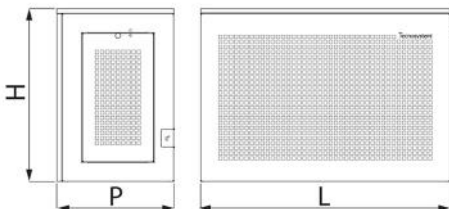

GUSCIO

protezione estetica per unità esterne con tetto inclinato 5°

- cod. SCD500129 - cod. SCD500130 - cod. SCD500131
- cod. SCD500132 - cod. SCD500133 - cod. SCD500134

CARATTERISTICHE TECNICHE:

- Lamiera zincata realizzata con trama antintrusione
- Verniciatura poliesteri da esterno RAL 9002
- Tetto in lamiera zincata con trama antintrusione
- Predisposizione per passaggio canalina tubazione e cablaggi
- Porta laterale per ispezione e manutenzione
- Predisposizione per il fissaggio a muro
- Regolabile in altezza
- Facile da assemblare
- Versione grigio RAL 7016 opaco, disponibile a richiesta

DIMENSIONI

CODICE	L [mm]	H [mm]	P [mm]
SCD500129	1000	720	470
SCD500130	1100	1120	620
SCD500131	1100	1420	620
SCD500132	1000	720	470
SCD500133	1100	1120	620
SCD500134	1100	1420	620

ARTICOLI

CODICE	DESCRIZIONE
SCD500129	GUSCIO H720 CON TETTO INCL. 5° IVORY
SCD500130	GUSCIO H1120 CON TETTO INCL. 5° IVORY
SCD500131	GUSCIO H1420 CON TETTO INCL. 5° IVORY
SCD500132	GUSCIO H720 CON TETTO INCL. 5° GREY
SCD500133	GUSCIO H1120 CON TETTO INCL. 5° GREY
SCD500134	GUSCIO H1420 CON TETTO INCL. 5° GREY