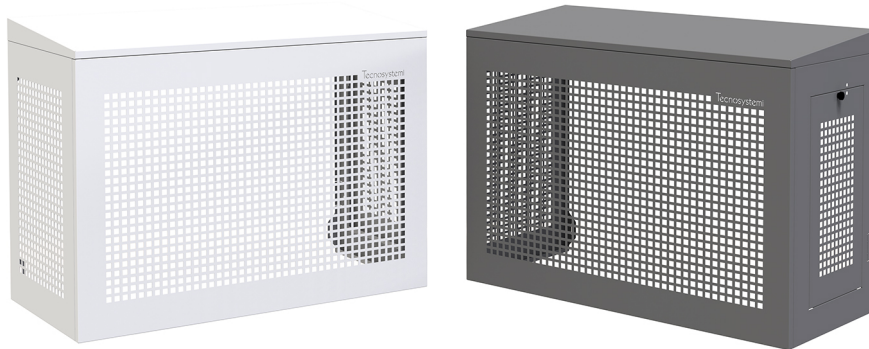

GUSCIO

protezione estetica per unità esterne con tetto inclinato 5°

- cod. SCD500129 - cod. SCD500130 - cod. SCD500131
- cod. SCD500132 - cod. SCD500133 - cod. SCD500134

CARATTERISTICHE TECNICHE:

- Lamiera zincata realizzata con trama antintrusione
- Verniciatura poliesteri da esterno RAL 9002
- Tetto in lamiera zincata con trama antintrusione
- Predisposizione per passaggio canalina tubazione e cablaggi
- Porta laterale per ispezione e manutenzione
- Predisposizione per il fissaggio a muro
- Regolabile in altezza
- Facile da assemblare
- Versione grigio RAL 7016 opaco, disponibile a richiesta

DIMENSIONI

CODICE	L [mm]	H [mm]	P [mm]
SCD500129	1000	720	470
SCD500130	1100	1120	620
SCD500131	1100	1420	620
SCD500132	1000	720	470
SCD500133	1100	1120	620
SCD500134	1100	1420	620

ARTICOLI

CODICE	DESCRIZIONE
SCD500129	GUSCIO H720 CON TETTO INCL. 5° IVORY
SCD500130	GUSCIO H1120 CON TETTO INCL. 5° IVORY
SCD500131	GUSCIO H1420 CON TETTO INCL. 5° IVORY
SCD500132	GUSCIO H720 CON TETTO INCL. 5° GREY
SCD500133	GUSCIO H1120 CON TETTO INCL. 5° GREY
SCD500134	GUSCIO H1420 CON TETTO INCL. 5° GREY