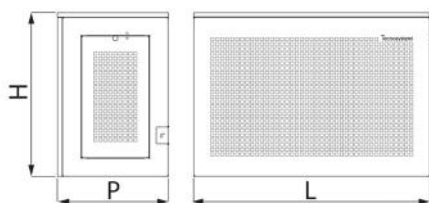

GUSCIO

protezione estetica per unità esterne con tetto piano

- cod. SCD500114 - cod. SCD500115 - cod. SCD500116
 - cod. SCD500126 - cod. SCD500127 - cod. SCD500128

CARATTERISTICHE TECNICHE:

- Lamiera zincata realizzata con trama antintrusione
- Verniciatura poliesteri da esterno RAL 9002
- Tetto in lamiera zincata con trama antintrusione
- Predisposizione per passaggio canalina tubazione e cablaggi
- Porta laterale per ispezione e manutenzione
- Predisposizione per il fissaggio a muro
- Regolabile in altezza
- Facile da assemblare
- Versione grigio RAL 7016 opaco, disponibile a richiesta

DIMENSIONI

CODICE	L [mm]	H [mm]	P [mm]
SCD500114	1000	720	470
SCD500115	1100	1120	620
SCD500116	1100	1420	620
SCD500126	1000	720	470
SCD500127	1100	1120	620
SCD500128	1100	1420	620

ARTICOLI

CODICE	DESCRIZIONE
SCD500114	GUSCIO H720 TETTO CON TRAMA IVORY
SCD500115	GUSCIO H1120 TETTO CON TRAMA IVORY
SCD500116	GUSCIO H1420 TETTO CON TRAMA IVORY
SCD500126	GUSCIO H720 TETTO CON TRAMA GREY
SCD500127	GUSCIO H1120 TETTO CON TRAMA GREY
SCD500128	GUSCIO H1420 TETTO CON TRAMA GREY