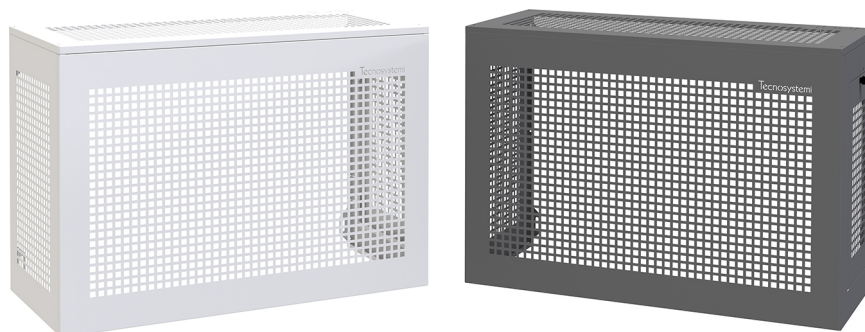

GUSCIO

protezione estetica per unità esterne con tetto piano

- cod. SCD500114 - cod. SCD500115 - cod. SCD500116
 - cod. SCD500126 - cod. SCD500127 - cod. SCD500128

CARATTERISTICHE TECNICHE:

- Lamiera zincata realizzata con trama antintrusione
- Verniciatura poliesteri da esterno RAL 9002
- Tetto in lamiera zincata con trama antintrusione
- Predisposizione per passaggio canalina tubazione e cablaggi
- Porta laterale per ispezione e manutenzione
- Predisposizione per il fissaggio a muro
- Regolabile in altezza
- Facile da assemblare
- Versione grigio RAL 7016 opaco, disponibile a richiesta

DIMENSIONI

CODICE	L [mm]	H [mm]	P [mm]
SCD500114	1000	720	470
SCD500115	1100	1120	620
SCD500116	1100	1420	620
SCD500126	1000	720	470
SCD500127	1100	1120	620
SCD500128	1100	1420	620

ARTICOLI

CODICE	DESCRIZIONE
SCD500114	GUSCIO H720 TETTO CON TRAMA IVORY
SCD500115	GUSCIO H1120 TETTO CON TRAMA IVORY
SCD500116	GUSCIO H1420 TETTO CON TRAMA IVORY
SCD500126	GUSCIO H720 TETTO CON TRAMA GREY
SCD500127	GUSCIO H1120 TETTO CON TRAMA GREY
SCD500128	GUSCIO H1420 TETTO CON TRAMA GREY