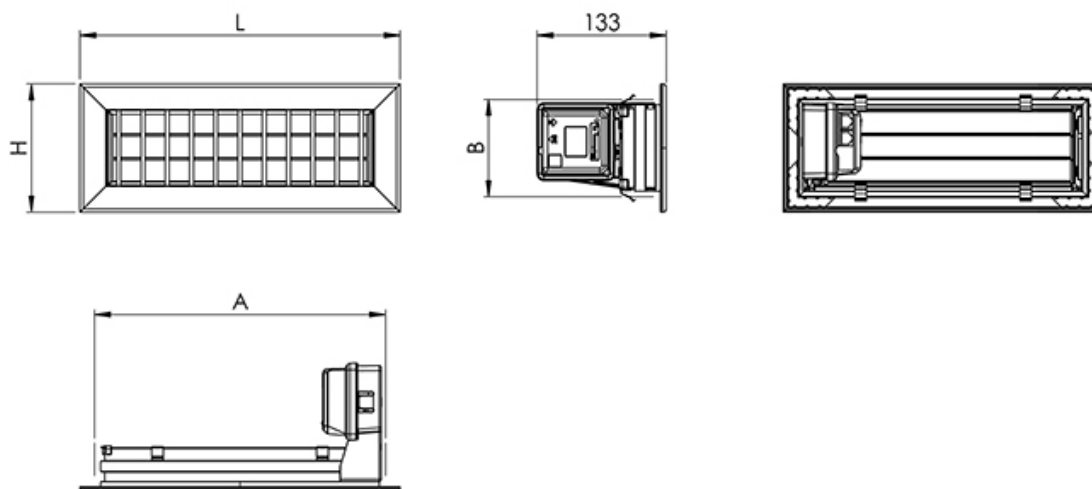

VEGA POINT

bocchetta di mandata motorizzata bianca per sistemi puntuali

- cod. GAD200028 - cod. GAD200027 - cod. GAD200029
- cod. GAD200030 - cod. GAD200031 - cod. GAD200032
- cod. GAD200033 - cod. GAD200034

CARATTERISTICHE TECNICHE:

- Alluminio verniciato bianco
- Installazione tramite clips in acciaio
- Telecomando e alimentatore inclusi (versione "master")
- Versione "Slave" priva di telecomando e alimentatore
- Contatto ausiliario out
- Alimentazione 220 V
- Lunghezza max catenaria 25 m
- Nella catenaria è possibile installare max 8 bocchette

DIMENSIONI

CODICE	L [mm]	H [mm]	A [mm]	B [mm]
GAD200028	332	132	300	100
GAD200027	332	182	300	150
GAD200029	332	232	300	200
GAD200030	432	132	400	100
GAD200031	432	182	400	150
GAD200032	432	232	400	200
GAD200033	532	132	500	100
GAD200034	532	182	500	150

DIAGRAMMA SCELTA RAPIDA

DATI TECNICI

MODELLO	A [m ₂]	Q [m ³ /h]		LWA [dB(A)]		X(0,25) [m]		Dpt [Pa]	
		MIN	MAX	MIN	MAX	MIN	MAX	MIN	MAX
300x100	0,0144	180	350	25	42	3,1	6,0	5	20
400x100	0,0200	240	490	25	44	3,5	7,2	5	20
300x150	0,0228	280	550	26	45	3,8	7,5	5	20
500x100	0,0256	310	620	27	45	4,0	8,0	5	20
400x150 - 300x200	0,0311	380	760	28	46	4,5	8,9	5	20
500x150	0,0395	480	960	29	47	5,0	10,0	5	20
400x200	0,423	510	1030	29	48	5,1	10,4	5	20