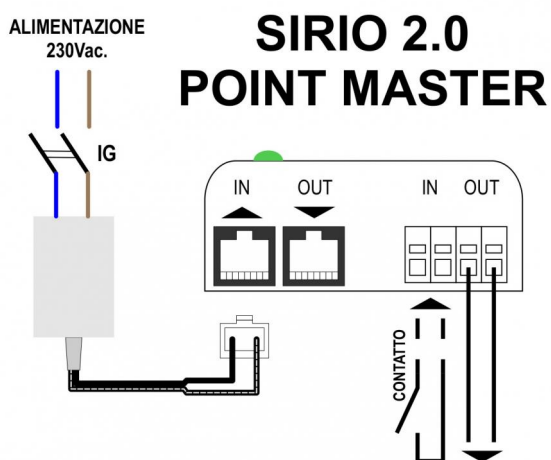

VEGA POINT

bocchetta di mandata motorizzata bianca per sistemi puntuali

- cod. GAD200028 - cod. GAD200027 - cod. GAD200029
- cod. GAD200030 - cod. GAD200031 - cod. GAD200032
- cod. GAD200033 - cod. GAD200034

CARATTERISTICHE TECNICHE:

- Alluminio verniciato bianco
- Installazione tramite clips in acciaio
- Telecomando e alimentatore inclusi (versione "master")
- Versione "Slave" priva di telecomando e alimentatore
- Contatto ausiliario out
- Alimentazione 220 V
- Lunghezza max catenaria 25 m
- Nella catenaria è possibile installare max 8 bocchette

DIMENSIONI

CODICE	L [mm]	H [mm]	A [mm]	B [mm]
GAD200028	332	132	300	100
GAD200027	332	182	300	150
GAD200029	332	232	300	200
GAD200030	432	132	400	100
GAD200031	432	182	400	150
GAD200032	432	232	400	200
GAD200033	532	132	500	100
GAD200034	532	182	500	150

SCHEMA ELETTRICO DI COLLEGAMENTO

Contatto chiuso: apre la serranda; contatto aperto: chiude la serranda.

Chiude all'apertura della serranda; apre alla chiusura della serranda.

ARTICOLI

CODICE	DESCRIZIONE
GAD200028	BOCCHETTA 300x100 DI MANDATA MOTORIZZATA BIANCA CON ALIMENTATORE - VEGA ON-OF-MASTER
GAD200027	BOCCHETTA 300x150 DI MANDATA MOTORIZZATA BIANCA CON ALIMENTATORE - VEGA ON-OF-MASTER
GAD200029	BOCCHETTA 300x200 DI MANDATA MOTORIZZATA BIANCA CON ALIMENTATORE - VEGA ON-OF-MASTER
GAD200030	BOCCHETTA 400x100 DI MANDATA MOTORIZZATA BIANCA CON ALIMENTATORE - VEGA ON-OF-MASTER
GAD200031	BOCCHETTA 400x150 DI MANDATA MOTORIZZATA BIANCA CON ALIMENTATORE - VEGA ON-OF-MASTER
GAD200032	BOCCHETTA 400x200 DI MANDATA MOTORIZZATA BIANCA CON ALIMENTATORE - VEGA ON-OF-MASTER
GAD200033	BOCCHETTA 500x100 DI MANDATA MOTORIZZATA BIANCA CON ALIMENTATORE - VEGA ON-OF-MASTER
GAD200034	BOCCHETTA 500x150 DI MANDATA MOTORIZZATA BIANCA CON ALIMENTATORE - VEGA ON-OF-MASTER