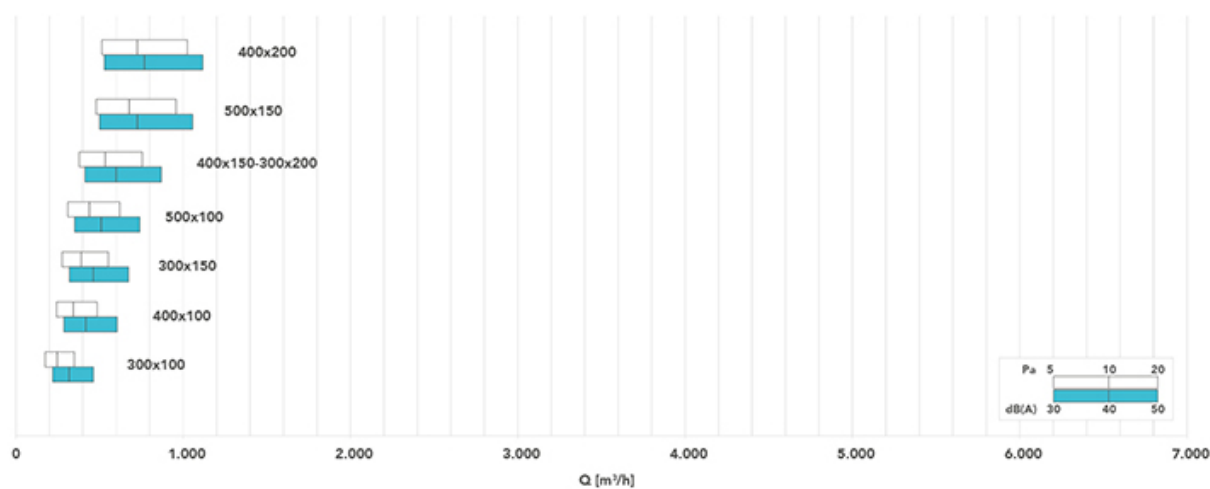

VEGA POINT

bocchetta di mandata motorizzata bianca per sistemi puntuali

- cod. GAD200028 - cod. GAD200027 - cod. GAD200029
- cod. GAD200030 - cod. GAD200031 - cod. GAD200032
- cod. GAD200033 - cod. GAD200034

CARATTERISTICHE TECNICHE:

- Alluminio verniciato bianco
- Installazione tramite clips in acciaio
- Telecomando e alimentatore inclusi (versione "master")
- Versione "Slave" priva di telecomando e alimentatore
- Contatto ausiliario out
- Alimentazione 220 V
- Lunghezza max catenaria 25 m
- Nella catenaria è possibile installare max 8 bocchette

DIMENSIONI

CODICE	L [mm]	H [mm]	A [mm]	B [mm]
GAD200028	332	132	300	100
GAD200027	332	182	300	150
GAD200029	332	232	300	200
GAD200030	432	132	400	100
GAD200031	432	182	400	150
GAD200032	432	232	400	200
GAD200033	532	132	500	100
GAD200034	532	182	500	150

DIAGRAMMA SCELTA RAPIDA

DATI TECNICI

MODELLO	A [m ₂]	Q [m ³ /h]		LWA [dB(A)]		X(0,25) [m]		Dpt [Pa]	
		MIN	MAX	MIN	MAX	MIN	MAX	MIN	MAX
300x100	0,0144	180	350	25	42	3,1	6,0	5	20
400x100	0,0200	240	490	25	44	3,5	7,2	5	20
300x150	0,0228	280	550	26	45	3,8	7,5	5	20
500x100	0,0256	310	620	27	45	4,0	8,0	5	20
400x150 - 300x200	0,0311	380	760	28	46	4,5	8,9	5	20
500x150	0,0395	480	960	29	47	5,0	10,0	5	20
400x200	0,423	510	1030	29	48	5,1	10,4	5	20