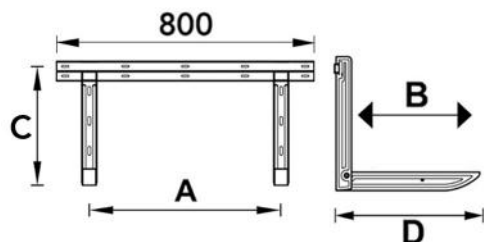

KEPLERO SKP

staffa con barra graduata

- cod. 11000600

CARATTERISTICHE TECNICHE:

- Realizzata in lamiera elettrozincata
- Staffa con bolla in dotazione
- Verniciatura poliesteri da esterno RAL 9002
- Predisposta per bacinella raccolta condensa
- Antivibranti a scorrimento "NO-SHOCK" in dotazione
- Tasselli di fissaggio
- Piedini posteriori snodati regolabili

CONFEZIONE COMPLETA DI:

- piedini regolabili e snodati posteriori
- antivibranti
- viteria
- tasselli di fissaggio a muro

DIMENSIONI

| CODICE | A [mm] | B [mm] | C [mm] | D [mm] | PORTATA [kg] |
|----------|-----------|-----------|--------|--------|--------------|
| 11000600 | 350 - 750 | 240 - 465 | 400 | 625 | 100 |