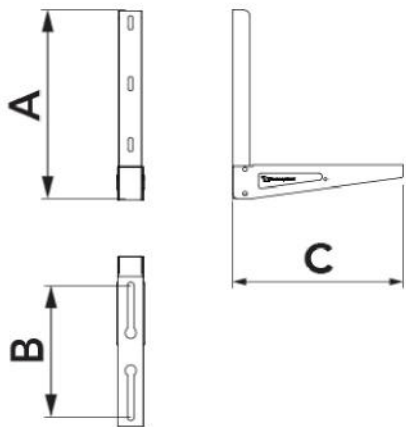

STANDARD TSE

mensola

- cod. 11100031 - cod. 11100023 - cod. 11100021
- cod. 111000216 - cod. 11100025 - cod. 11100026
- cod. 11100027

CARATTERISTICHE TECNICHE:

- Realizzata in lamiera elettrozincata
- Verniciatura poliestere da esterno RAL 9002
- Predisposta per bacinella raccolta condensa
- Antivibranti a scorrimento "NO-SHOCK" in dotazione
- Tasselli di fissaggio

CONFEZIONE COMPLETA DI:

- antivibranti
- viteria
- tasselli di fissaggio a muro
- chiave esagonale per il montaggio

DIMENSIONI

CODICE	A [mm]	B [mm]	C [mm]	PORTATA [kg]	TASSELLI DI FISSAGGIO
11100031	400	120 - 280	360	140	INCLUSI
11100023	400	140 - 370	460	160	INCLUSI
11100021	400	240 - 420	510	180	INCLUSI
111000216	440	240 - 500	600	210	INCLUSI
11100025	750	190 - 490	600	250	NON INCLUSI
11100026	750	300 - 550	680	300	NON INCLUSI
11100027	750	300 - 630	750	350	NON INCLUSI