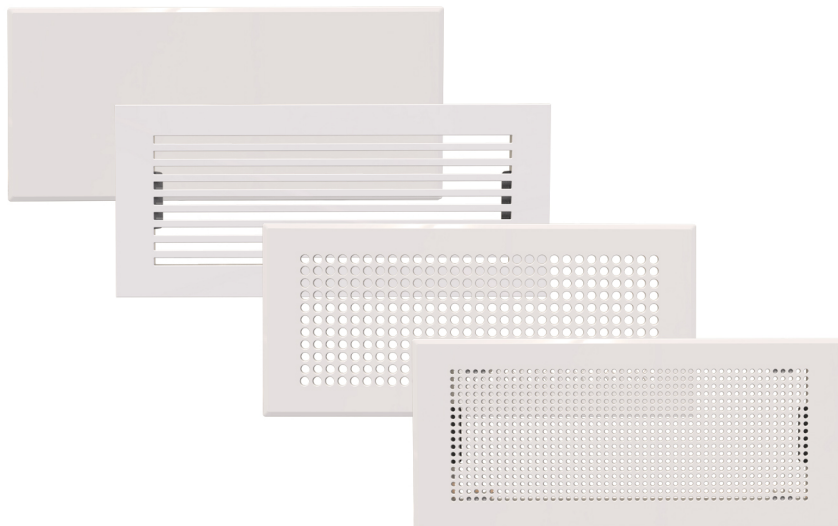

# GEMINI, VIRGO, ARIES e TAURUS

griglie estetiche per bocchette VMC AIRBOX

- cod. ACC600089 - cod. ACC600090 - cod. ACC600091  
- cod. ACC600092

## DESCRIZIONE

Griglia estetica per cassetta VMC in ABS colore bianco RAL 9016, progettata sia per la mandata che per la ripresa dell'aria.  
Accessori disponibili: kit filtro classe G2 (tranne modello Gemini).

## KIT FILTRO PER GRIGLIE ESTETICHE TAURUS, VIRGO E ARIES

Il kit filtri in poliuretano è la soluzione ideale per la pre-filtrazione in ambienti di condizionamento, ventilazione e fancoil.

Il kit filtri è adatto all'uso con le griglie estetiche modello Taurus, Virgo e Aries.