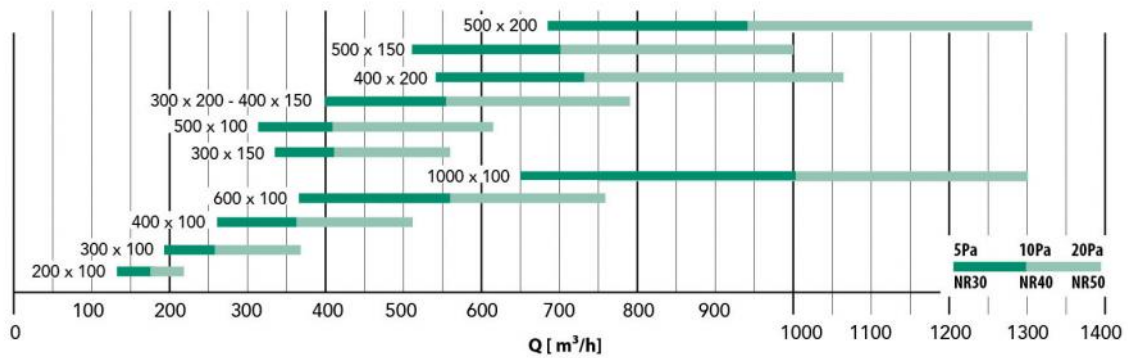

SELEZIONE RAPIDA PORTATA D'ARIA

DIMENSIONI

CODICE	DIMENSIONI ESTERNE CORNICE [mm]	DIMENSIONI COLLO POSTERIORE [mm]	DIMENSIONI FORO INSTALLAZIONE [mm]	PROFONDITÀ COLLO POSTERIORE [mm]
WB11161500	232 x 132	190 x 90	200 x 100	40
WB11161505	332 x 132	290 x 90	300 x 100	40
WB11161510	432 x 132	390 x 90	400 x 100	40
PWC100049	532 x 132	490 x 90	500 x 100	40
PWC100020	632 x 132	590 x 90	600 x 100	40
PWC100021	1032 x 132	990 x 90	1000 x 100	40
WB11161512	332 x 182	290 x 140	300 x 150	40
WB11161515	332 x 232	290 x 190	300 x 200	46
WB11161519	432 x 182	390 x 140	400 x 150	46
WB11161520	432 x 232	390 x 190	400 x 200	40
WB11161521	532 x 182	490 x 140	500 x 150	40
WB11161522	532 x 232	490 x 190	500 x 200	40