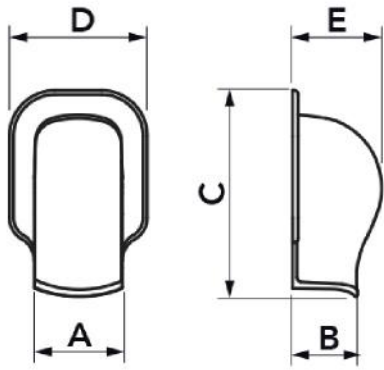

## CARATTERISTICHE TECNICHE:

- PVC rigido antiurto, anti-UVA, di colore bianco, grigio o nero, riciclabile
- Design innovativo
- Sistema di fissaggio ultrarapido ad incastro
- Grande corona esterna
- Copriforo
- N°3 preasole per l'uscita del tubo di scarico
- N°3 prefori per eventuale fissaggio a muro
- Elevatissima finitura esterna
- Confezione con codice a barre in termoretraibile
- Verniciabile
- Temperatura di esercizio -20°C / + 60°C

## DIMENSIONI

CODICE	MODELLO	A [mm]	B [mm]	C [mm]	D [mm]	E [mm]
SCD100144	TM 35 - OPT	35	28	77	56	32
11106001	TM 62 - OPT	66	48	155	95	60
11106002	TM 75 - OPT	78	58	170	110	74
11106003	TM 102 - OPT	104	68	200	135	85
SCD100112	TM 135 - OPT	140	85	237	175	100
SCD100152	TM 75 - OPT	78	58	170	110	74
SCD100153	TM 102 - OPT	104	68	200	135	85
SCD100154	TM 135 - OPT	140	85	237	175	100
SCD100200	TM 75 - OPT	78	58	170	110	74
SCD100201	TM 102 - OPT	104	68	200	135	85
SCD100202	TM 135 - OPT	140	85	237	175	100

## ESEMPIO DI FISSAGGIO CON VITI