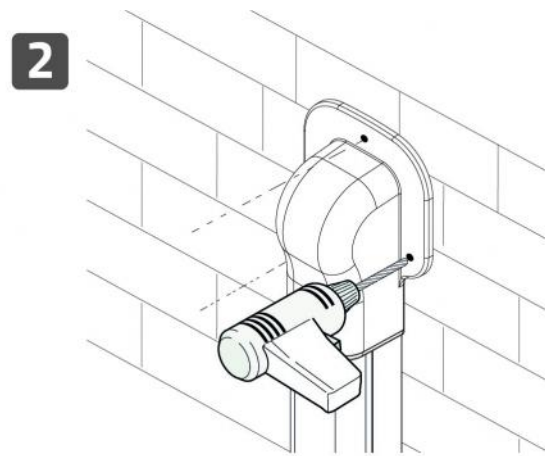

ESEMPIO DI FISSAGGIO CON VITI