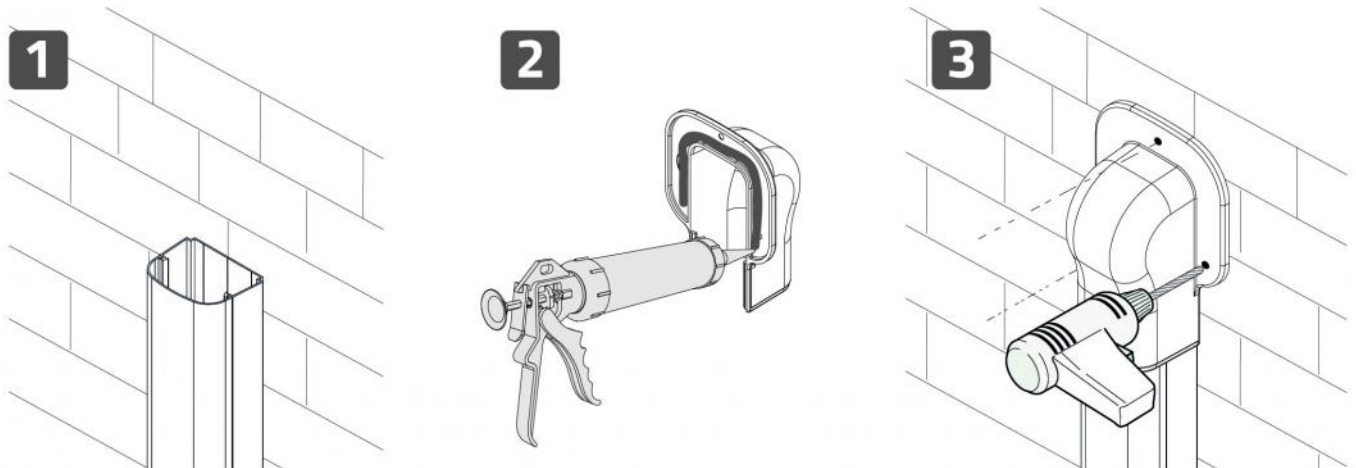

ESEMPIO DI FISSAGGIO CON SILICONE E VITI

ARTICOLI

SCD100144	TERMINALE A MURO OPTIMA TM 35 - OPT WHITE (CONF. 20 PZ.)
11106001	TERMINALE A MURO OPTIMA TM 62 - OPT WHITE (CONF. 5 PZ.)
11106002	TERMINALE A MURO OPTIMA TM 75 - OPT WHITE (CONF. 5 PZ.)
11106003	TERMINALE A MURO OPTIMA TM 102 - OPT WHITE (CONF. 3 PZ.)
SCD100112	TERMINALE A MURO OPTIMA TM 135-OPT WHITE (CONF. 3 PZ.)
SCD100152	TERMINALE A MURO OPTIMA TM 75-OPT GREY (CONF. 5 PZ.)
SCD100153	TERMINALE A MURO OPTIMA TM 102-OPT GREY (CONF. 3 PZ.)
SCD100154	TERMINALE A MURO OPTIMA TM 135-OPT GREY (CONF. 3 PZ.)
SCD100200	TERMINALE A MURO OPTIMA TM 75-OPT BLACK (CONF. 5 PZ.)
SCD100201	TERMINALE A MURO OPTIMA TM 102-OPT BLACK (CONF. 3 PZ.)
SCD100202	TERMINALE A MURO OPTIMA TM 135-OPT BLACK (CONF. 3 PZ.)

Tutti i diritti relativi a questa pubblicazione sono di esclusiva proprietà di Tecnosystemi SpA.

Tecnosystemi SpA si riserva il diritto di apportare in qualsiasi momento e senza preavviso, eventuali modifiche per esigenze di carattere tecnico o commerciale.