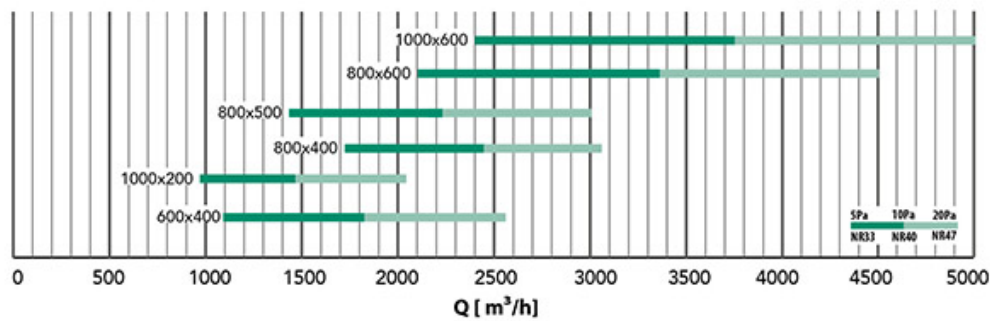

SELEZIONE RAPIDA PORTATA D'ARIA

ARTICOLI

CODICE	DESCRIZIONE
WB11161556	GRIGLIA DI RIPRESA IN ALLUMINIO VERNICIATO BIANCO - 600x400
WB11161557	GRIGLIA DI RIPRESA IN ALLUMINIO VERNICIATO BIANCO - 1000x200
WB11161570	GRIGLIA DI RIPRESA IN ALLUMINIO VERNICIATO BIANCO - 800x400
WB11161571	GRIGLIA DI RIPRESA IN ALLUMINIO VERNICIATO BIANCO - 800x500
WB11161572	GRIGLIA DI RIPRESA IN ALLUMINIO VERNICIATO BIANCO - 800x600
WB11161573	GRIGLIA DI RIPRESA IN ALLUMINIO VERNICIATO BIANCO - 1000x600

Tutti i diritti relativi a questa pubblicazione sono di esclusiva proprietà di Tecnosystemi SpA.

Tecnosystemi SpA si riserva il diritto di apportare in qualsiasi momento e senza preavviso, eventuali modifiche per esigenze di carattere tecnico o commerciale.