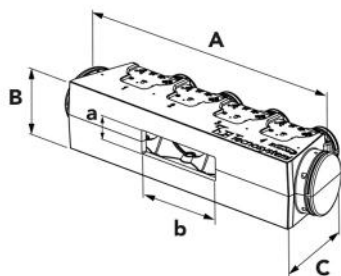

KIT SVELTO EOLO UNIVERSAL - 3 zone con plenum EOLO B4

- cod. PWD300195

DESCRIZIONE

Il "Kit Svelto Eolo Universal" contengono al loro interno tutti gli accessori necessari (plenum "Universal" in polistirene, serrande di taratura, griglie, tubazioni, collarini, fascette, plenum e per bocchette, profili in alluminio per flangia), per canalizzare in maniera corretta l'aria prodotta dall'unità interna e distribuirli in modo ottimale ad ogni singola stanza, con la possibilità di regolare e orientare il flusso dell'aria grazie alle serrande di taratura ed alle alette orientabili delle bocchette.

I "Kit Svelto Eolo Universal" sono disponibili da 2 - 3 - 4 - 5 zone con possibilità di personalizzazione a richiesta.

IL KIT INCLUDE:

- N°1 kit plenum in polistirene EOLO B4 UNIVERSAL (L 1261 x H 284 P 348) (PWD400032)
- N°3 bocchette di mandata in alluminio verniciato bianco foro installazione 300 x 150 misura esterna 332 x 182 (COD. WB11161512)
- N°3 plenum coibentati con 3 ingressi predisposti per collarini mod. E5 150 - 332 x 182 (PWD100005)
- N°3 serrande di taratura per bocchette 332 x 182 (COD. W11161568)
- N°1 tubo flessibile in alluminio doppia parete Ø 152 - m 10 (cod. 11152152)
- N°1 Griglia di ripresa con filtro in alluminio verniciato bianco - foro installazione 600 x 400 misura esterna 632 x 432 (cod. WB11161525)
- N°6 Fascette stringitubo 140 - 160 mm (cod. 22200152)
- Personalizzabile a richiesta

DIMENSIONI

CODICE	MODELLO PLENUM	LARGHEZZA ESTERNA FISSA A [mm]	ALTEZZA ESTERNA FISSA B [mm]	PROFONDITÀ ESTERNA FISSA C [mm]	ALTEZZA MAX INTERNA PLENUM a [mm]	LARGHEZZA MAX INTERNA PLENUM b [mm]
PWD300195	ELOLO B4 UNIVERSAL	1261	284	348	fino 235	fino 1060