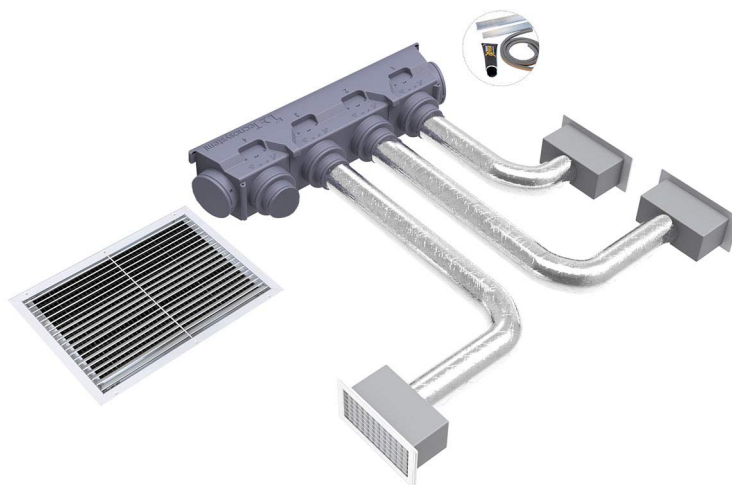

KIT SVELTO EOLO UNIVERSAL - 3 zone con plenum EOLO B4

- cod. PWD300195

DESCRIZIONE

Il "Kit Svelto Eolo Universal" contengono al loro interno tutti gli accessori necessari (plenum "Universal" in polistirene, serrande di taratura, griglie, tubazioni, collarini, fascette, plenum e per bocchette, profili in alluminio per flangia), per canalizzare in maniera corretta l'aria prodotta dall'unità interna e distribuirli in modo ottimale ad ogni singola stanza, con la possibilità di regolare e orientare il flusso dell'aria grazie alle serrande di taratura ed alle alette orientabili delle bocchette.

Si permette così di avere la massima resa ed il miglior comfort all'interno delle abitazioni o negli uffici.

Grazie al nuovo plenum universal in polistirene sinterizzato l'installatore dovrà solamente tagliare il plenum con un seghetto alternativo o lama a filo caldo alla misura desiderata in base alla bocca di mandata della macchina canalizzata da installare, tagliare i profili di alluminio alla misura della flangia, incollarli con la colla in dotazione ed inserirvi la guarnizione (accessori presenti nel kit).

I "Kit Svelto Eolo Universal" sono disponibili da 2 - 3 - 4 - 5 zone con possibilità di personalizzazione a richiesta.

IL KIT INCLUDE:

- N°1 kit plenum in polistirene EOLO B4 UNIVERSAL (L 1261 x H 284 P 348) (PWD400032)
- N°3 bocchette di mandata in alluminio verniciato bianco foro installazione 300 x 150 misura esterna 332 x 182 (COD. WB11161512)
- N°3 plenum coibentati con 3 ingressi predisposti per collarini mod. E5 150 - 332 x 182 (PWD100005)
- N°3 serrande di taratura per bocchette 332 x 182 (COD. W11161568)
- N°1 tubo flessibile in alluminio doppia parete Ø 152 - m 10 (cod. 11152152)
- N°1 Griglia di ripresa con filtro in alluminio verniciato bianco - foro installazione 600 x 400 misura esterna 632 x 432 (cod. WB11161525)
- N°6 Fascette stringitubo 140 - 160 mm (cod. 22200152)
- Personalizzabile a richiesta