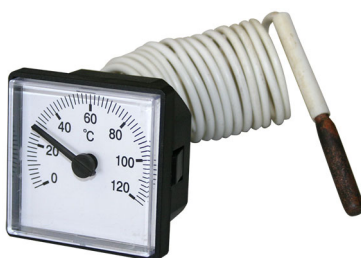

# Termomanometro a incasso a capillare L 1500

- cod. 20100040

## CARATTERISTICHE TECNICHE:

- Dimensioni quadrante 48 x 48 mm
- Precisione 3%
- Lunghezza capillare 1,5 m
- Temperatura visualizzata da 0°C a +120°C

## ARTICOLI

CODICE	DESCRIZIONE
20100040	TERMOMETRO A INCASSO 48x48 A CAPILLARE L.1500

Tutti i diritti relativi a questa pubblicazione sono di esclusiva proprietà di Tecnosystemi SpA.

Tecnosystemi SpA si riserva il diritto di apportare in qualsiasi momento e senza preavviso, eventuali modifiche per esigenze di carattere tecnico o commerciale.