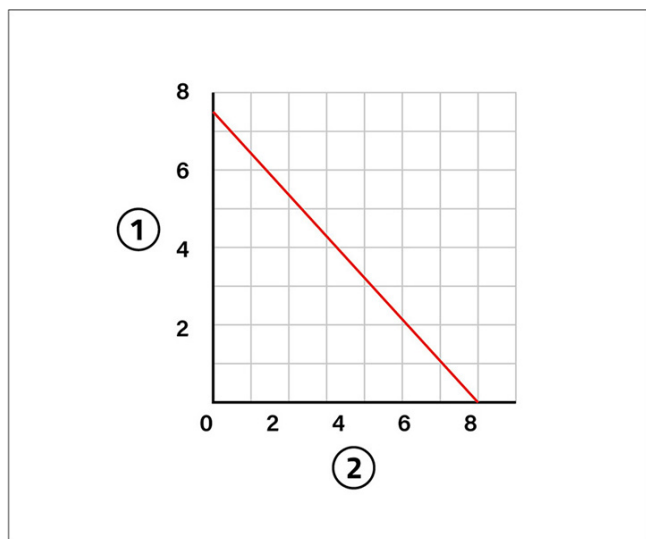

EASY ONE 7 It

[1] Mandata (m verticali)
[2] Portata (litri/ora)

- Per climatizzatori fino a 5 kW
- Mandata max 7 m verticali
- Potenza assorbita: 15 W
- Livello sonoro max 21 [dB(A)]