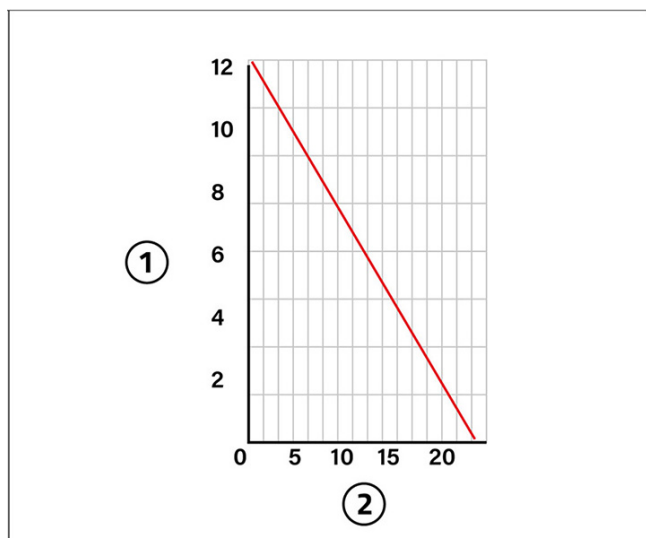

EASY ONE 20 It

[1] Mandata (m verticali)
[2] Portata (litri/ora)

- Per climatizzatori fino a 20 kW
- Mandata max 12 m verticali
- Potenza assorbita: 19 W
- Livello sonoro max 29 [dB(A)]

ARTICOLI

CODICE	DESCRIZIONE
12170300	POMPA SCARICO CONDENZA MONOBLOCCO "EASY ONE - 7 It"
12170310	POMPA SCARICO CONDENZA MONOBLOCCO "EASY ONE - 11 It"
12170320	POMPA SCARICO CONDENZA MONOBLOCCO "EASY ONE - 15 It"
12170330	POMPA SCARICO CONDENZA MONOBLOCCO "EASY ONE - 20 It"

Tutti i diritti relativi a questa pubblicazione sono di esclusiva proprietà di Tecnosystemi SpA.

Tecnosystemi SpA si riserva il diritto di apportare in qualsiasi momento e senza preavviso, eventuali modifiche per esigenze di carattere tecnico o commerciale.