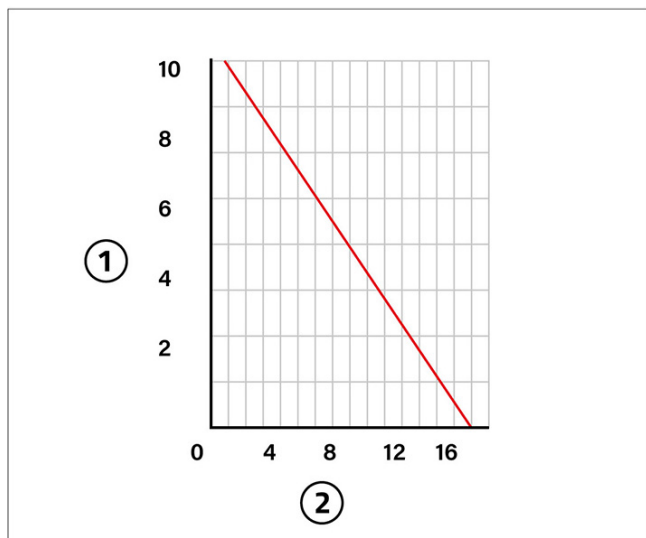

EASY ONE 15 It

[1] Mandata (m verticali)
[2] Portata (litri/ora)

- Per climatizzatori fino a 16 kW
- Mandata max 10 m verticali
- Potenza assorbita: 19 W
- Livello sonoro max 29 [dB(A)]