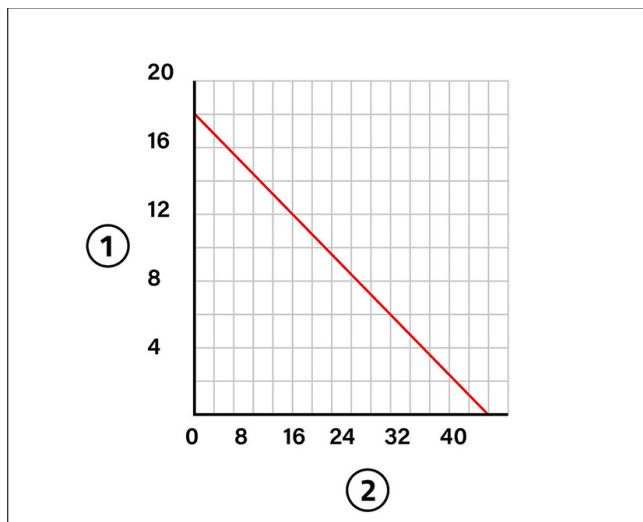

EF 40 It

[1] Mandata (m verticali)
[2] Portata (litri/ora)

- Per climatizzatori fino a 40 kW
- Mandata max 18 m verticali
- Potenza assorbita: 27 W
- Livello sonoro max 51 [dB(A)]

APPLICAZIONI MONTAGGIO A PARETE

- split murali
- consoles
- ventilconvettori

APPLICAZIONI MONTAGGIO A SOFFITTO

- condizionatori a soffitto
- canalizzati