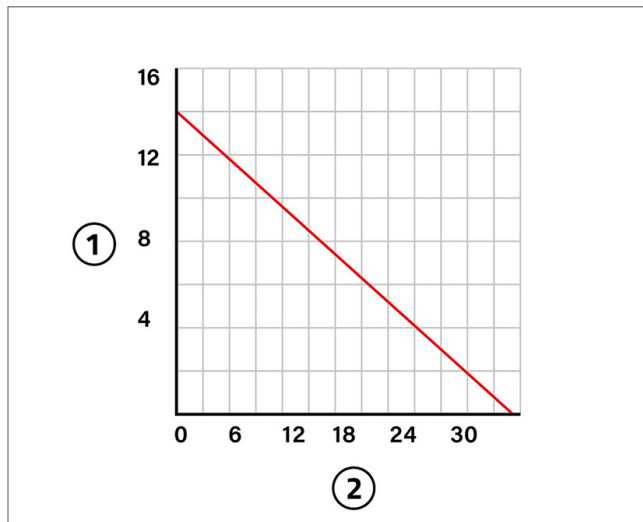

EF 30 It

[1] Mandata (m verticali)
[2] Portata (litri/ora)

- Per climatizzatori fino a 30 kW
- Mandata max 14 m verticali
- Potenza assorbita: 27 W
- Livello sonoro max 50 [dB(A)]