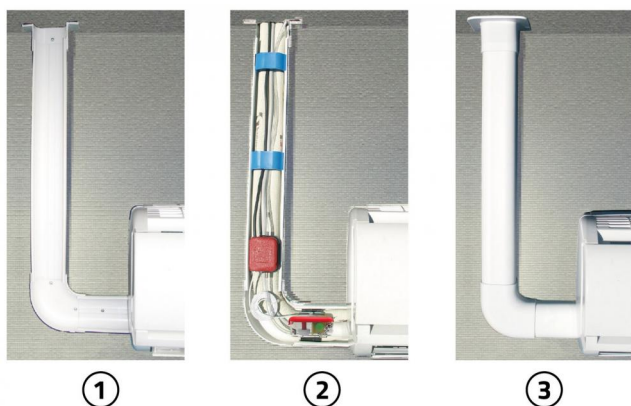

Kit pompa EASY FLOW + canalina EXCELLENS

- cod. 12170042

IL KIT COMPRENDE:

- 1 terminale ad angolo TA 72 - EXC New Line
- 1 curva piana CP 72 - EXC New Line
- 1 pezzo da 70 cm canalina T 72- EXC New Line
- 1 pezzo da 15 cm canalina T 72- EXC New Line
- 2 pezzi fermatubi BLOCK per canalina T 72
- 1 mini pompa Easy Flow 11 lt
- 1 kit di fissaggio per mini pompa Easy Flow in canalina

ESEMPIO D'INSTALLAZIONE:

- [1] Installazione canalina
 [2] Posa tubazioni e pompetta
 [3] Chiusura canalina

ARTICOLI

CODICE	DESCRIZIONE
12170042	KIT POMPA "EASY FLOW" + CANALINA "EXCELLENS"

Tutti i diritti relativi a questa pubblicazione sono di esclusiva proprietà di Tecnosystemi SpA.