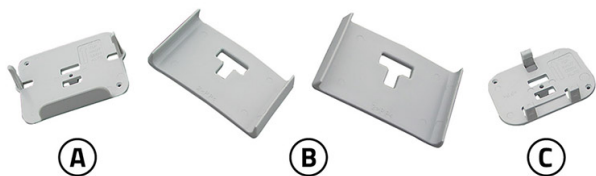

# LAMPO

Kit fissaggio per mini pompa Easy Flow - Aqua Split in canalina serie T72 Excellens

- cod. 12170041

## IL KIT È COMPOSTO DA:

- [A] Una piastra di aggancio della pompa
- [B] Due molle di aggancio al fondo della canalina
- [C] Una piastra di aggancio del corpo galleggiante

Questo kit non è utilizzabile per le pompe EASY FLOW mod. 30 lt e 40 lt

## ARTICOLI

CODICE	DESCRIZIONE
12170041	KIT FISSAGGIO LAMPO PER MINI POMPA EASY FLOW - AQUA SPLIT IN CANALINA SERIE T72 EXCELLENS

Tutti i diritti relativi a questa pubblicazione sono di esclusiva proprietà di Tecnosystemi SpA.