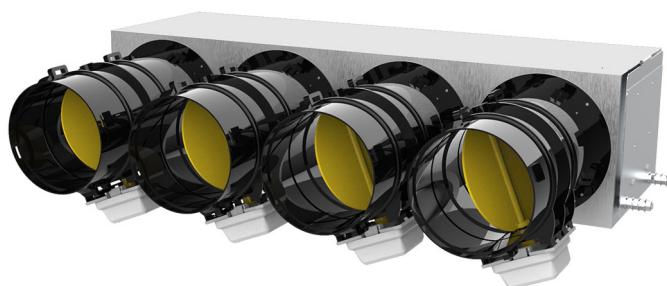

# PROAIR PACK RF AMBRA 4L

con plenum in lamiera coibentata

- cod. GAD400383 - cod. GAD400384 - cod. GAD400389  
- cod. GAD400390 - cod. GAD400420 - cod. GAD400421

## DESCRIZIONE

I sistemi preassemblati PROAIR PACK RF-L sono ideati per facilitare e velocizzare l'installazione di un impianto canalizzato. Il sistema viene fornito completo di centralina "Polaris", cronotermostati e kit by pass meccanico da installare sul plenum (completo di ghiera di fissaggio e contrappeso).

Sarà sufficiente indicare, in fase d'ordine, il modello del plenum.

Il sistema viene fornito completo di cronotermostati e serrande (Ø 150 o Ø 200) fissate sul plenum coibentato.

Al fine di garantire facilità e velocità di installazione il sistema PROAIR PACK RF-L è completamente assemblato, configurato e testato al 100% da personale qualificato

## Il sistema PROAIR PACK RF AMBRA 4L è composto da:

- N° 1 plenum di mandata coibentato per unità canalizzata (specificare al momento dell'ordine il codice del plenum)
- N° 1 centralina "Polaris" con protocolli precaricati, app, Alexa e Google Home
- N° 4 serrande motorizzate già cablate al sistema
- N° 4 cronotermostati DISCOVERY 3X (colore bianco a parete con batterie)
- N° 1 kit by pass meccanico da fissare sul plenum (comprensivo di ghiera di fissaggio e contrappeso)