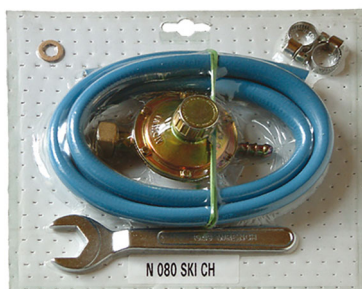

# Mini kit regolatore gas

- cod. 21000050

## CARATTERISTICHE TECNICHE:

- Regolatore a taratura fissa da 1 kg/h MOD. "A"
- Chiave per fissaggio
- 1,5 m tubo GPL
- N° 2 fascette stringitubo
- Conforme norme EN 12864