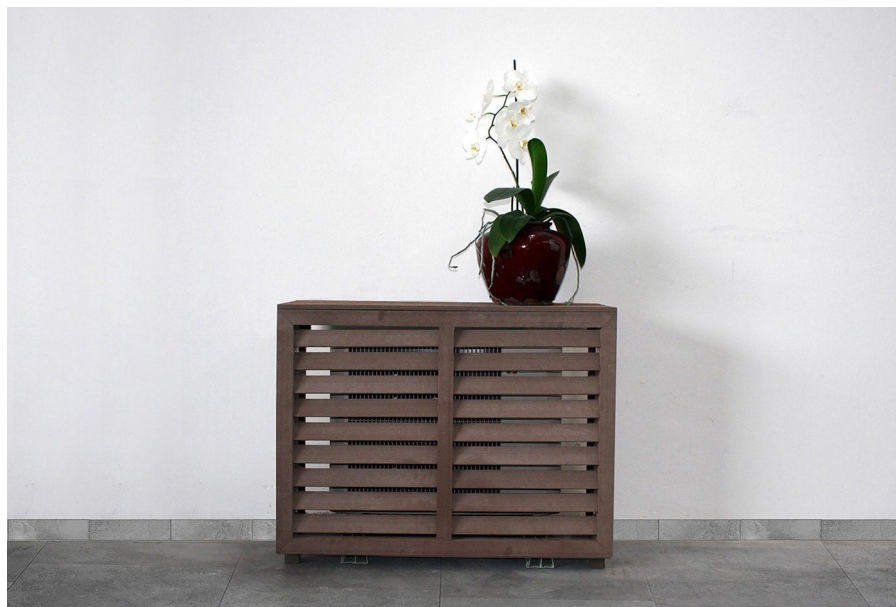

SCUDO

mobiletto copri unità esterna in plastica PVC

- cod. SCC600001 - cod. SCC600002

CARATTERISTICHE TECNICHE:

- Materiale: plastica PVC effetto legno
- Disponibile in 2 misure

DIMENSIONI

CODICE	A [mm]	B [mm]	C [mm]	D [mm]	E [mm]	F [mm]
SCC600001	885	691	345	785	680	295
SCC600002	990	911	395	895	900	345

ARTICOLI

CODICE	DESCRIZIONE
SCC600001	MOBILETTO COPRI UNITÀ ESTERNA IN PLASTICA PVC SCUDO SMALL
SCC600002	MOBILETTO COPRI UNITÀ ESTERNA IN PLASTICA PVC SCUDO BIG

Tutti i diritti relativi a questa pubblicazione sono di esclusiva proprietà di Tecnosystemi SpA.