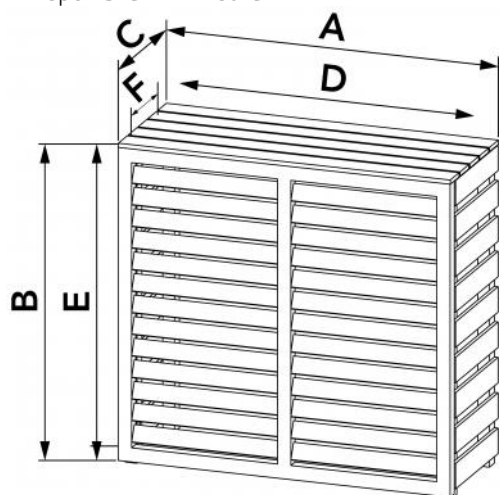

SCUDO

mobiletto copri unità esterna in plastica PVC

- cod. SCC600001 - cod. SCC600002

CARATTERISTICHE TECNICHE:

- Materiale: plastica PVC effetto legno
- Disponibile in 2 misure

DIMENSIONI

CODICE	A [mm]	B [mm]	C [mm]	D [mm]	E [mm]	F [mm]
SCC600001	885	691	345	785	680	295
SCC600002	990	911	395	895	900	345

ARTICOLI

CODICE	DESCRIZIONE
SCC600001	MOBILETTO COPRI UNITÀ ESTERNA IN PLASTICA PVC SCUDO SMALL
SCC600002	MOBILETTO COPRI UNITÀ ESTERNA IN PLASTICA PVC SCUDO BIG

Tutti i diritti relativi a questa pubblicazione sono di esclusiva proprietà di Tecnosystemi SpA.