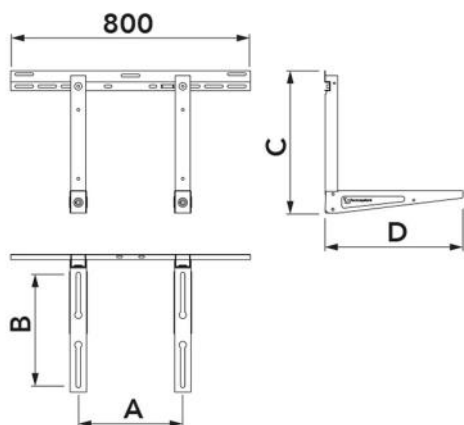

## CARATTERISTICHE TECNICHE:

- Realizzata in lamiera elettrozincata
- Verniciatura poliestere da esterno RAL 9002
- Predisposta per bacinella raccolta condensa
- Antivibranti a scorrimento "NO-SHOCK" in dotazione
- Tasselli di fissaggio
- Chiave esagonale e bolla in dotazione
- Piedini posteriori snodati regolabili

## DIMENSIONI

CODICE	A [mm]	B [mm]	C [mm]	D [mm]	PORTATA [kg]
111000121	350 - 750	140 - 370	480	460	160
111000131	350 - 750	240 - 420	480	510	180
SCD500156	350 - 750	240 - 420	480	510	180
111000136	350 - 750	240 - 500	480	600	210