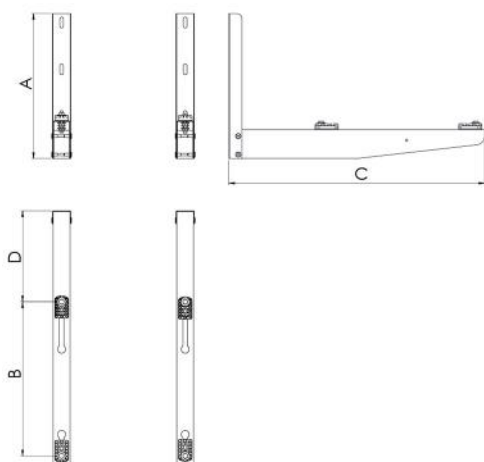

# TMPC

mensola pre-cappotto termico

- cod. SCD500160 - cod. SCD500162

## DIMENSIONI

CODICE	A [mm]	B [mm]	C [mm]	D [mm]	PORTATA [kg]
SCD500160	400	270 ÷ 475	750	250 ÷ 415	90
SCD500162	400	270 ÷ 525	850	300 ÷ 515	90