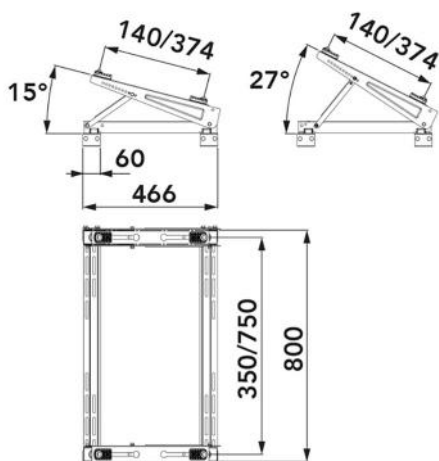

TSTT 140 A

staffa tetto trasversale per lamiera aggraffata

- cod. SCD500109

CARATTERISTICHE TECNICHE:

- Realizzata in lamiera elettrozincata
- Inclinazione regolabile da 14° a 27°
- Verniciatura poliesteri da esterno RAL 9002
- Antivibranti a scorrimento "NO-SHOCK" in dotazione
- Con n°4 supporti a morsetto per lamiere aggraffate in acciaio inox

DIMENSIONI

CODICE	PORTATA [kg]
SCD500109	140

CONFEZIONE COMPLETA DI:

SCHEDA TECNICA

- antivibranti "No-Shock" a scorrimento
- 4 supporti a morsetto per lamiere aggraffate in acciaio inox
- 1 libretto istruzioni