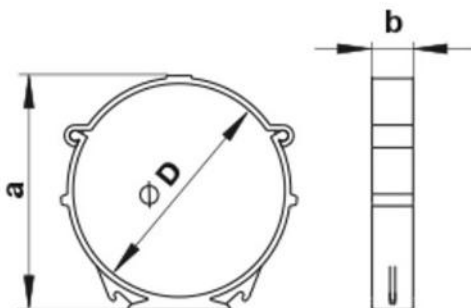

CF

Collarino di fissaggio

- cod. 11161378 - cod. 11161378B - cod. 11161378C
 - cod. PWC500077

DIMENSIONI

CODICE	A [mm]	B [mm]	$\varnothing D$ [mm]
11161378	113	20	103
11161378B	138	20	128
11161378C	163	20	153
PWC500077	213	20	203

DESCRIZIONE

Collarino in plastica (PVC) di colore bianco.
 È progettato per il montaggio di condotti rotondi a parete, soffitto o qualsiasi altra superficie piana.

È dotato di asole Ø5 x 15 mm per il fissaggio sulle superfici piane con viti in dotazione.