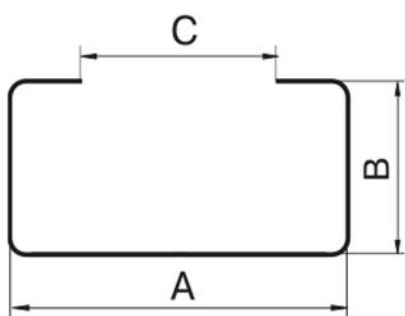

FDF

fascetta di fissaggio

- cod. 11161389 - cod. 11161389B

CARATTERISTICHE TECNICHE:

- Materiale PVC
- 2 fori Ø 4 mm per fissaggio

DIMENSIONI

CODICE	A [mm]	B [mm]	C [mm]
11161389	120	60	86
11161389B	204	60	169

ARTICOLI

CODICE	DESCRIZIONE
11161389	FASCETTA DI FISSAGGIO 60x120 "FDF 120"
11161389B	FASCETTA DI FISSAGGIO 60x204 "FDF 204"

Tutti i diritti relativi a questa pubblicazione sono di esclusiva proprietà di Tecnosystemi SpA.