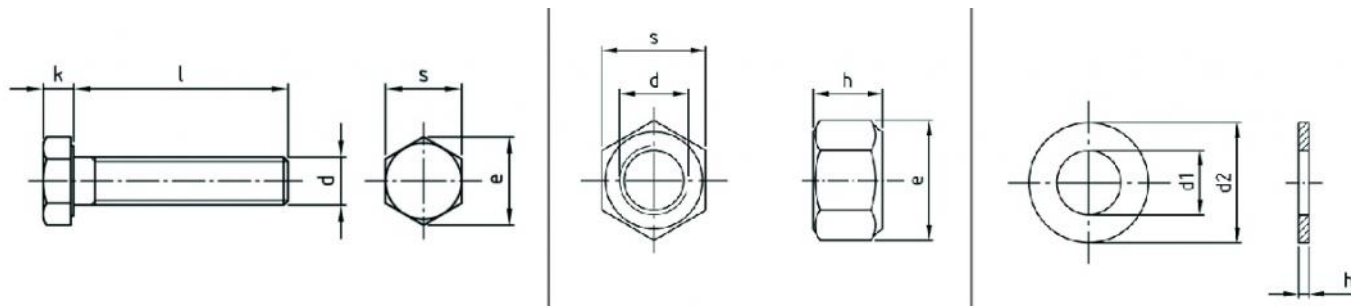

DESCRIZIONE

Kit viteria composto da vite, dado e rondella in acciaio inox A2.

DIMENSIONI

CARATTERISTICHE TECNICHE VITE

	DATI			
	FVD600012BOX	FVD600013BOX	FVD600014BOX	FVD600015BOX
	11110881BOX	11110882BOX	11110883BOX	11111038BOX
Materiale:	Acciaio INOX A2			
Diametro (d) [mm]:	8			
Lunghezza (l) [mm]	10	20	25	35
Altezza testa (k) [mm]	5.3			
Misura di riferimento (e) [mm]	14.38			
Tipo filettatura:	metrica			
Forma testa:	esagonale			
Resistenza alla trazione [N/mm ²]	700			

CARATTERISTICHE TECNICHE DADO

CARATTERISTICHE	DATI			
	FVD600012BOX	FVD600013BOX	FVD600014BOX	FVD600015BOX
	11110881BOX	11110882BOX	11110883BOX	11111038BOX
Materiale:	Acciaio INOX A2			
Diametro (d) [mm]:	8			
Tipo di filettatura:	filettatura a passo fine			
Misura di riferimento (e) [mm]	14.38			
Altezza (h) [mm]	8			
Resistenza alla trazione [N/mm ²]	700			

CARATTERISTICHE TECNICHE RONDELLA

CARATTERISTICHE	DATI			
	FVD600012BOX	FVD600013BOX	FVD600014BOX	FVD600015BOX
	11110881BOX	11110882BOX	11110883BOX	11111038BOX
Materiale:	Acciaio INOX A2			
Diametro interno (d1) [mm]:	8.4			
Diametro esterno (d2) [mm]:	16			
Altezza nominale (h) [mm]	1.6			
Durezza [Hv]	200			