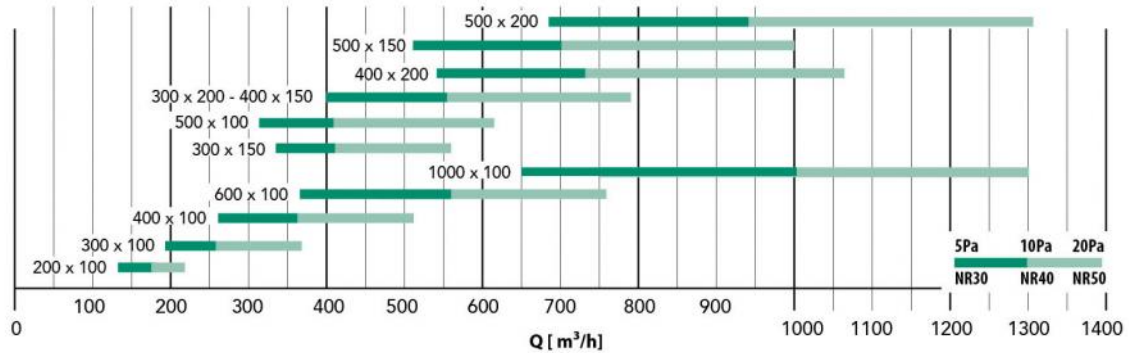

SELEZIONE RAPIDA PORTATA D'ARIA

DIMENSIONI

CODICE	DIMENSIONI ESTERNE CORNICE [mm]	DIMENSIONI COLLO POSTERIORE [mm]	DIMENSIONI FORO INSTALLAZIONE [mm]	PROFONDITÀ COLLO POSTERIORE [mm]
WB11161500	232 x 132	190 x 90	200 x 100	40
WB11161505	332 x 132	290 x 90	300 x 100	40
WB11161510	432 x 132	390 x 90	400 x 100	40
PWC100049	532 x 132	490 x 90	500 x 100	40
PWC100020	632 x 132	590 x 90	600 x 100	40
PWC100021	1032 x 132	990 x 90	1000 x 100	40
WB11161512	332 x 182	290 x 140	300 x 150	40
WB11161515	332 x 232	290 x 190	300 x 200	46
WB11161519	432 x 182	390 x 140	400 x 150	46
WB11161520	432 x 232	390 x 190	400 x 200	40
WB11161521	532 x 182	490 x 140	500 x 150	40
WB11161522	532 x 232	490 x 190	500 x 200	40