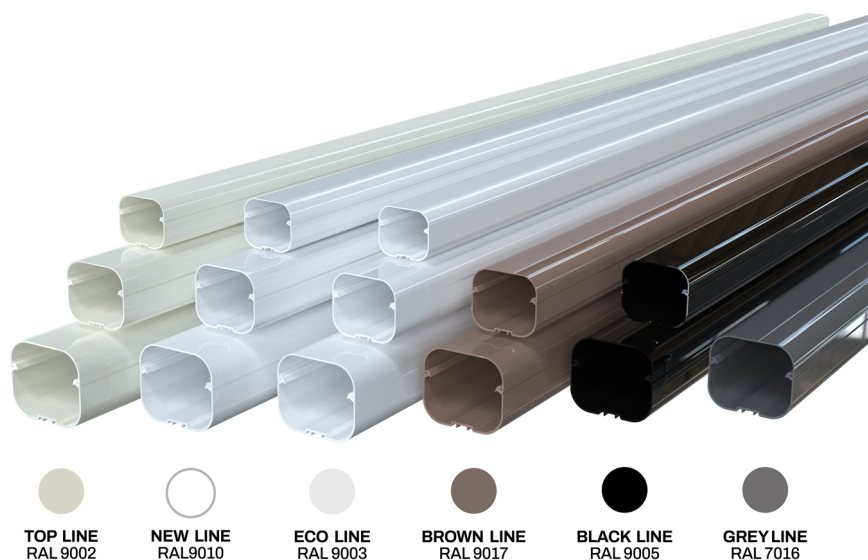

### canalina standard

- cod. 11120060 - cod. 11120072 - cod. 11120010
- cod. N11120060 - cod. N11120072 - cod. N11120010
- cod. E11120060 - cod. E11120072 - cod. E11120010
- cod. SCD100006 - cod. SCD100008 - cod. SCD100617
- cod. SCD100618 - cod. SCD100051 - cod. SCD100053
- cod. SCD100608 - cod. SCD100609 - cod. SCD100184
- cod. SCD100619 - cod. SCD100623

## CARATTERISTICHE TECNICHE:

- Materiale plastico ad alta resistenza all'urto, riciclabile
- Fondo e coperchio stondato
- Incastro centrale a molla
- Fondo preasolato per fissaggio a muro
- Predisposta per l'inserimento delle mini pompe Easy Flow, Easy One, Aqua Split (solo modello T 72-EXC)
- Lunghezza 2 m
- Verniciabile
- Temperatura di esercizio -20°C / +60°C

**MODELLI DISPONIBILI:**

TOP LINE -  
AVORIO

NEW LINE -  
BIANCO

ECO LINE -  
GRIGIO PERLA

BROWN LINE -  
MARRONE

BLACK LINE -  
NERO