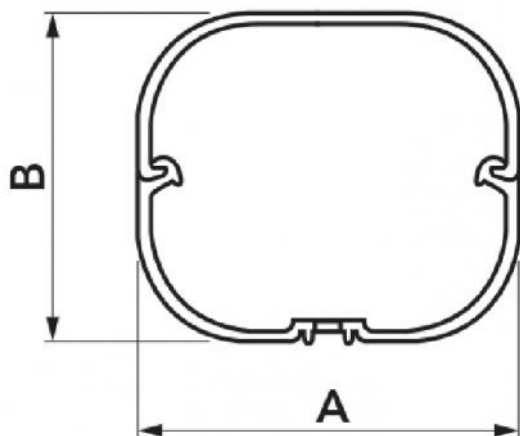

## CARATTERISTICHE TECNICHE:

- Materiale plastico ad alta resistenza all'urto, riciclabile
- Fondo e coperchio stondato
- Incastro centrale a molla
- Fondo preasolato per fissaggio a muro
- Predisposta per l'inserimento delle mini pompe Easy Flow, Easy One, Aqua Split (solo modello T 72-EXC)
- Lunghezza 2 m
- Verniciabile
- Temperatura di esercizio -20°C / +60°C

## DIMENSIONI

CODICE	MODELLO	LINE	A [mm]	B [mm]
11120060	T 60 - EXC	TOP LINE	60	52
11120072	T 72 - EXC	TOP LINE	72	64
11120010	T 100 - EXC	TOP LINE	98	73
N11120060	T 60 - EXC	NEW LINE	60	52
N11120072	T 72 - EXC	NEW LINE	72	64
N11120010	T 100 - EXC	NEW LINE	98	73
E11120060	T 60 - EXC	ECO LINE	60	52
E11120072	T 72 - EXC	ECO LINE	72	64
E11120010	T 100 - EXC	ECO LINE	98	73
SCD100006	T 72 - EXC	BROWN LINE	72	64
SCD100008	T 100 - EXC	BROWN LINE	98	73
SCD100617	T 72 - EXC	BROWN LINE	72	64
SCD100618	T 100 - EXC	BROWN LINE	98	73
SCD100051	T 72 - EXC	BLACK LINE	72	64
SCD100053	T 100 - EXC	BLACK LINE	98	73
SCD100608	T 72 - EXC	BLACK LINE	72	64
SCD100609	T 100 - EXC	BLACK LINE	98	73
SCD100184	T 72 - EXC	GREY LINE	72	64
SCD100619	T 72 - EXC	GREY LINE	72	64
SCD100623	T 100 - EXC	GREY LINE	98	73