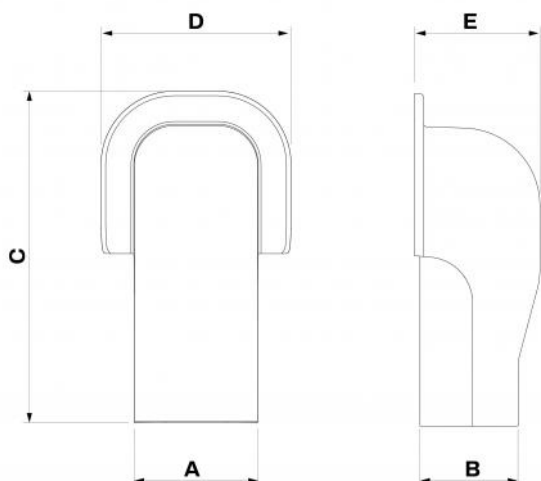

Il terminale a muro è caratterizzato da una grande flangia esterna dall'innovativa forma quadrata, da pre-sole per l'uscita del tubo di scarico e da 3 pre-fori per l'eventuale fissaggio a muro.

Le caratteristiche del PVC ne consentono un utilizzo con temperature che vanno da -20°C a +60°C.

## MODELLI DISPONIBILI

TOP LINE -  
AVORIO

NEW LINE -  
BIANCO

ECO LINE -  
GRIGIO PERLA  
RAI 9003

BROWN LINE -  
MARRONE

BLACK LINE -  
NERO

**DIMENSIONI**

CODICE	MODELLO	A [mm]	B [mm]	C [mm]	D [mm]	E [mm]
SCD100273	TMQ EXC 60 TOP LINE	67	56	180	103	68
SCD100275	TMQ EXC 72 TOP LINE	78	68	200	117	78
SCD100277	TMQ EXC 100 TOP LINE	102	78	225	142	92
SCD100279	TMQ EXC 60 NEW LINE	67	56	180	103	68
SCD100281	TMQ EXC 72 NEW LINE	78	68	200	117	78
SCD100283	TMQ EXC 100 NEW LINE	102	78	225	142	92
SCD100285	TMQ EXC 60 ECO LINE	67	56	180	103	68
SCD100287	TMQ EXC 72 ECO LINE	78	68	200	117	78
SCD100289	TMQ EXC 100 ECO LINE	102	78	225	142	92
SCD100291	TMQ EXC 60 BROWN LINE	67	56	180	103	68
SCD100293	TMQ EXC 72 BROWN LINE	78	68	200	117	78
SCD100295	TMQ EXC 100 BROWN LINE	102	78	225	142	92
SCD100297	TMQ EXC 60 BLACK LINE	67	56	180	103	68
SCD100299	TMQ EXC 72 BLACK LINE	78	68	200	117	78
SCD100301	TMQ EXC 100 BLACK LINE	102	78	225	142	92
SCD100303	TMQ EXC 60 GREY LINE	67	56	180	103	68
SCD100305	TMQ EXC 72 GREY LINE	78	68	200	117	78
SCD100307	TMQ EXC 100 GREY LINE	102	78	225	142	92