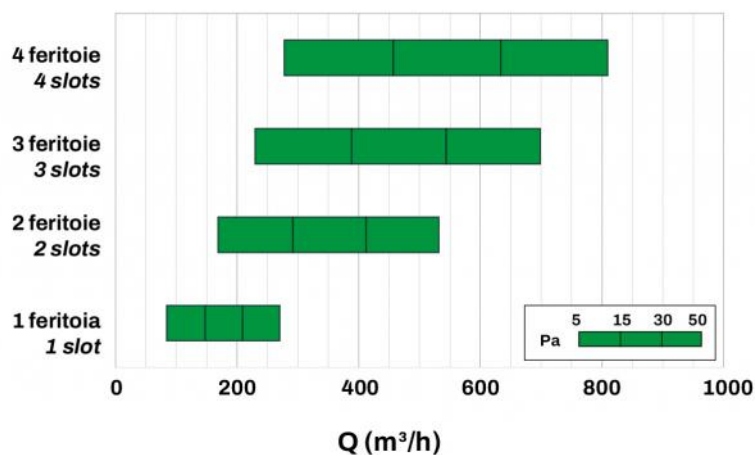

## INFORMAZIONE

Le misure indicate sono espresse in millimetri (mm), salvo diversa indicazione.

## CURVE DI PORTATA E PERDITE DI CARICO

Ak [m²]	Qv min [m³/h]	Qv max [m³/h]	Lwa min [dB(A)]	Lwa max [dB(A)]	DP min [Pa]	DP max [Pa]
0.021	120	270	32	46	10	50

## INFORMAZIONE

I dati in tabella si riferiscono ai diffusori lineari a vista di lunghezza 1000 mm

## DIAGRAMMA SCELTA RAPIDA