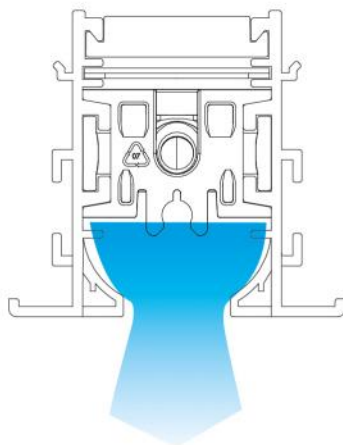

ESEMPIO DI LANCIO VERTICALE