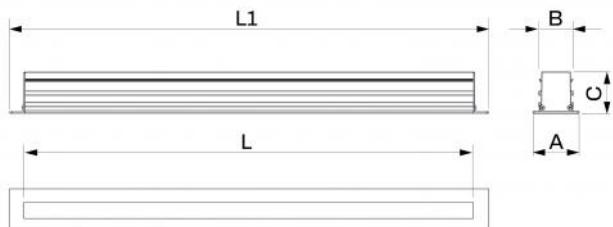

## DESCRIZIONE

Diffusore lineare a vista in alluminio con serranda regolabile di taratura a 1 feritoia, di colore bianco. I diffusori sono utilizzati in ambienti dove è necessario preservare l'estetica dei soffitti come uffici, sale riunioni ed alberghi e consentono una diffusione dell'aria uniforme ed una elevata induzione termica. Il fissaggio sul plenum, acquistabile separatamente, avviene mediante viti frontali e staffe a C mobili. La serranda permette di regolare il quantitativo d'aria desiderato e può essere tarata mediante un cacciavite.

## DIMENSIONI

CODICE	L [mm]	L1 [mm]	A [mm]	B [mm]	C [mm]
PWD301612	600	645	66	49	60
PWD301621	800	845	66	49	60
PWD301630	1000	1045	66	49	60
PWD301639	1500	1545	66	49	60
PWD301648	2000	2045	66	49	60

## INFORMAZIONE

Le misure indicate sono espresse in millimetri (mm), salvo diversa indicazione.

## INFORMAZIONE

I dati in tabella si riferiscono ai diffusori lineari a vista di lunghezza 1000 mm