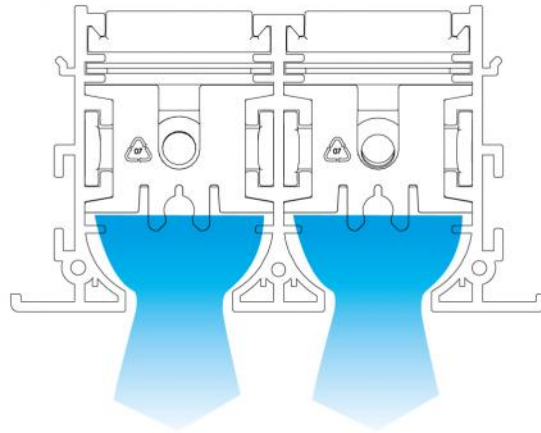

ESEMPIO DI LANCIO VERTICALE