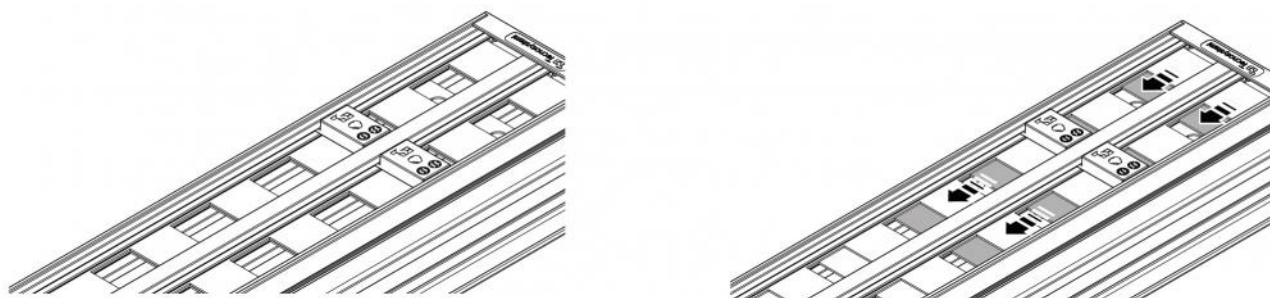

INFORMAZIONE

I dati in tabella si riferiscono ai diffusori lineari a vista di lunghezza 1000 mm

DIAGRAMMA SCELTA RAPIDA

ESEMPIO DI LANCIO VERTICALE

PREDISPOSIZIONI MURARIE

ESEMPIO DI INSTALLAZIONE

REGOLAZIONE SERRANDA