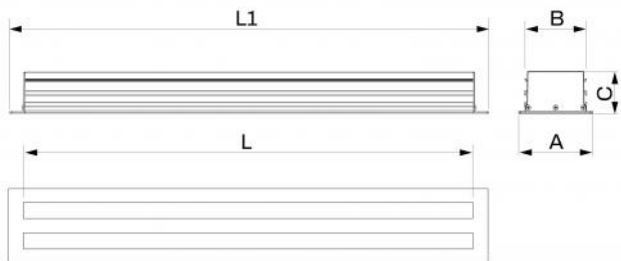

Diffusore lineare in ALLUMINIO con serranda - 2 feritoie

- cod. PWD301615 - cod. PWD301624 - cod. PWD301633
- cod. PWD301642 - cod. PWD301651

DESCRIZIONE

Diffusore lineare a vista in alluminio con serranda regolabile di taratura a 2 feritoie, di colore bianco. I diffusori sono utilizzati in ambienti dove è necessario preservare l'estetica dei soffitti come uffici, sale riunioni ed alberghi e consentono una diffusione dell'aria uniforme ed una elevata induzione termica. Il fissaggio sul plenum, acquistabile separatamente, avviene mediante viti frontali e staffe a C mobili. La serranda permette di regolare il quantitativo d'aria desiderato e può essere tarata mediante un cacciavite.

DIMENSIONI

CODICE	L [mm]	L1 [mm]	A [mm]	B [mm]	C [mm]
PWD301615	600	645	105	88	60
PWD301624	800	845	105	88	60
PWD301633	1000	1045	105	88	60
PWD301642	1500	1545	105	88	60
PWD301651	2000	2045	105	88	60

INFORMAZIONE

Le misure indicate sono espresse in millimetri (mm), salvo diversa indicazione.

CURVE DI PORTATA E PERDITE DI CARICO

Ak [m²]	Qv min [m³/h]	Qv max [m³/h]	Lwa min [dB(A)]	Lwa max [dB(A)]	DP min [Pa]	DP max [Pa]
0.042	240	530	33	47	10	50

INFORMAZIONE

I dati in tabella si riferiscono ai diffusori lineari a vista di lunghezza 1000 mm

DIAGRAMMA SCELTA RAPIDA

ESEMPIO DI LANCIO VERTICALE

PREDISPOSIZIONI MURARIE

ESEMPIO DI INSTALLAZIONE

REGOLAZIONE SERRANDA