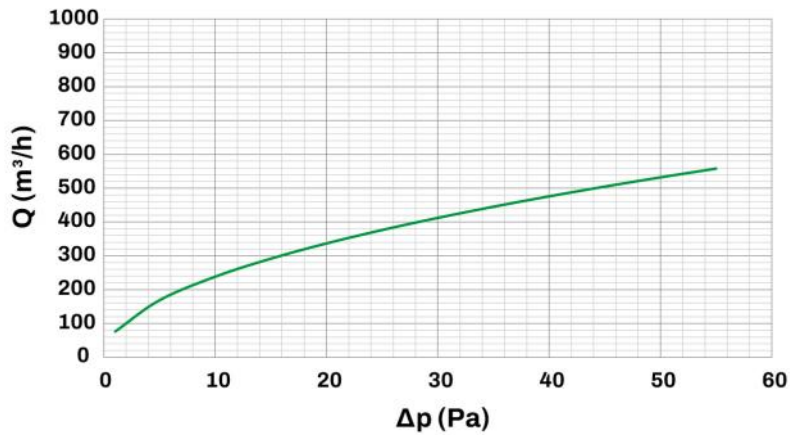

Diffusore lineare in ALLUMINIO con serranda - 2 feritoie

- cod. PWD301615 - cod. PWD301624 - cod. PWD301633
- cod. PWD301642 - cod. PWD301651

DESCRIZIONE

Diffusore lineare a vista in alluminio con serranda regolabile di taratura a 2 feritoie, di colore bianco. I diffusori sono utilizzati in ambienti dove è necessario preservare l'estetica dei soffitti come uffici, sale riunioni ed alberghi e consentono una diffusione dell'aria uniforme ed una elevata induzione termica. Il fissaggio sul plenum, acquistabile separatamente, avviene mediante viti frontali e staffe a C mobili. La serranda permette di regolare il quantitativo d'aria desiderato e può essere tarata mediante un cacciavite.

DIMENSIONI

CODICE	L [mm]	L1 [mm]	A [mm]	B [mm]	C [mm]
PWD301615	600	645	105	88	60
PWD301624	800	845	105	88	60
PWD301633	1000	1045	105	88	60
PWD301642	1500	1545	105	88	60
PWD301651	2000	2045	105	88	60

INFORMAZIONE

Le misure indicate sono espresse in millimetri (mm), salvo diversa indicazione.

CURVE DI PORTATA E PERDITE DI CARICO

Ak [m²]	Qv min [m³/h]	Qv max [m³/h]	Lwa min [dB(A)]	Lwa max [dB(A)]	DP min [Pa]	DP max [Pa]
0.042	240	530	33	47	10	50