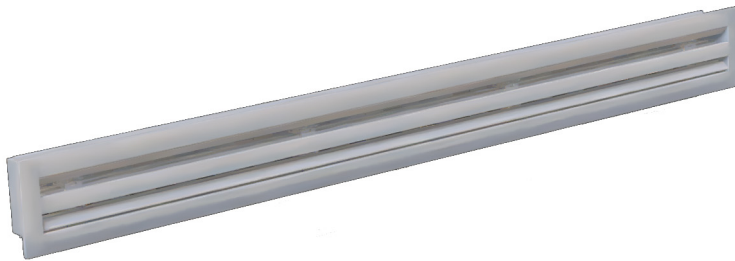

Diffusore lineare in ALLUMINIO con serranda - 2 feritoie

- cod. PWD301615 - cod. PWD301624 - cod. PWD301633
- cod. PWD301642 - cod. PWD301651

DESCRIZIONE

Diffusore lineare a vista in alluminio con serranda regolabile di taratura a 2 feritoie, di colore bianco. I diffusori sono utilizzati in ambienti dove è necessario preservare l'estetica dei soffitti come uffici, sale riunioni ed alberghi e consentono una diffusione dell'aria uniforme ed una elevata induzione termica. Il fissaggio sul plenum, acquistabile separatamente, avviene mediante viti frontali e staffe a C mobili. La serranda permette di regolare il quantitativo d'aria desiderato e può essere tarata mediante un cacciavite.

APPLICAZIONI

Diffusore ideale per installazioni a parete o soffitto, in SOLA mandata.

ACCESSORI

- Plenum in lamiera zincata coibentata, acquistabile separatamente.
- Kit di continuità, acquistabile separatamente.