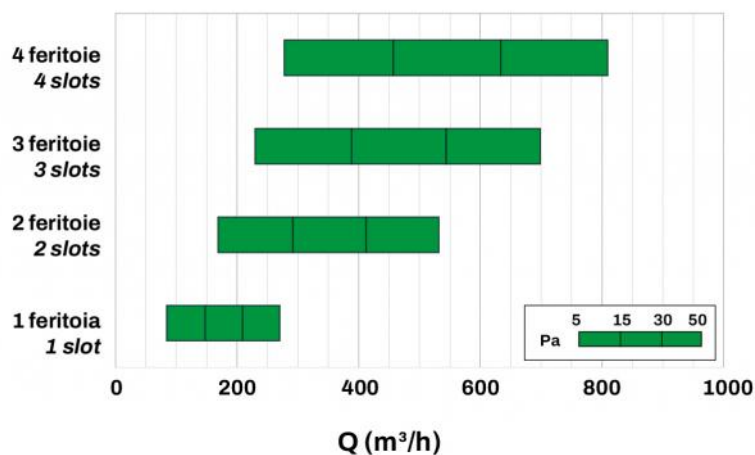

DIAGRAMMA SCELTA RAPIDA