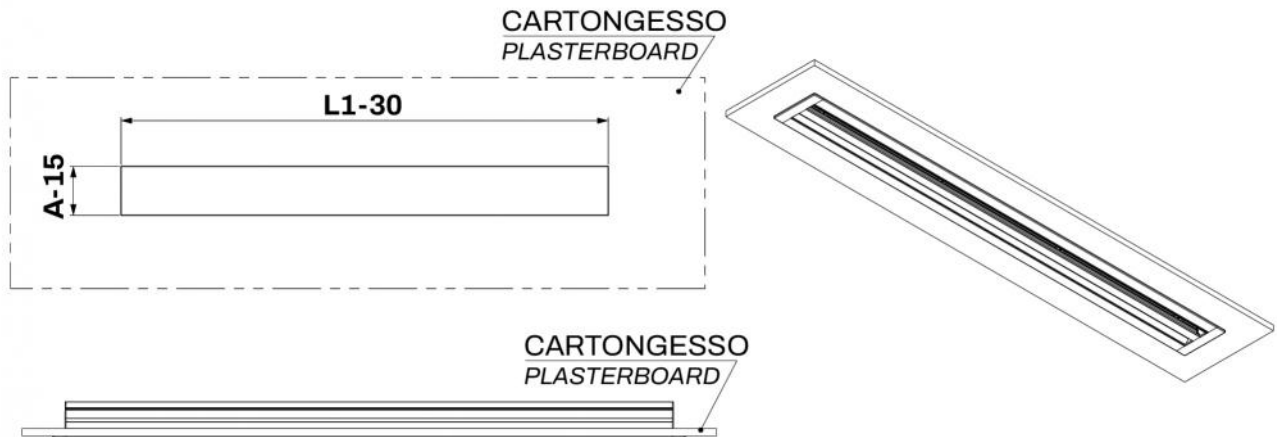

INFORMAZIONE

I dati in tabella si riferiscono ai diffusori lineari a vista di lunghezza 1000 mm

DIAGRAMMA SCELTA RAPIDA

ESEMPIO DI LANCIO VERTICALE

PREDISPOSIZIONI MURARIE

ESEMPIO DI INSTALLAZIONE

REGOLAZIONE SERRANDA