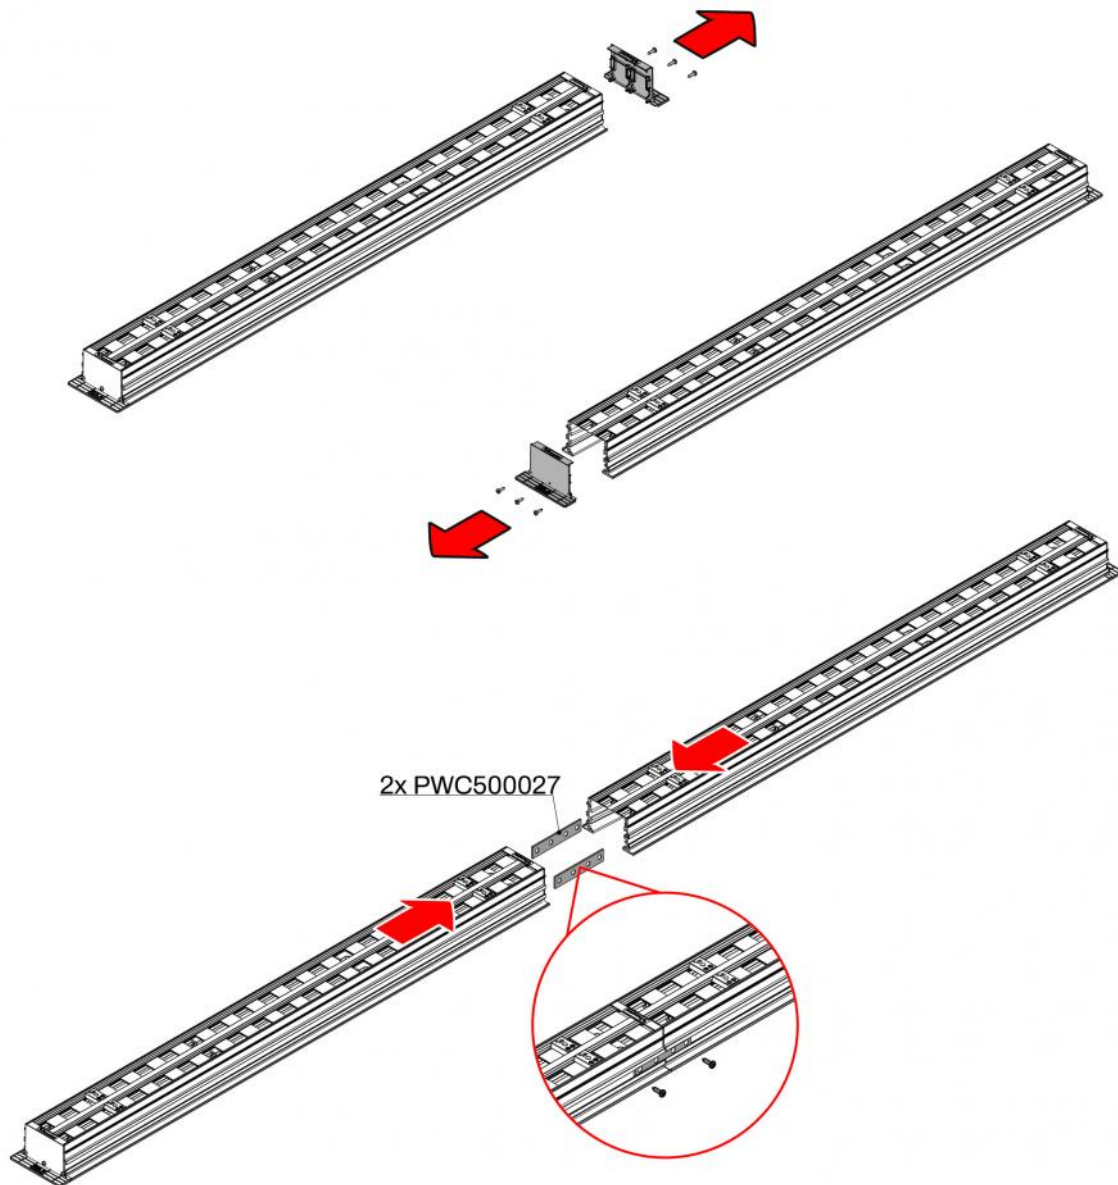

Diffusore lineare in ALLUMINIO con serranda - 2 feritoie

- cod. PWD301615 - cod. PWD301624 - cod. PWD301633
- cod. PWD301642 - cod. PWD301651

DESCRIZIONE

Diffusore lineare a vista in alluminio con serranda regolabile di taratura a 2 feritoie, di colore bianco. I diffusori sono utilizzati in ambienti dove è necessario preservare l'estetica dei soffitti come uffici, sale riunioni ed alberghi e consentono una diffusione dell'aria uniforme ed una elevata induzione termica. Il fissaggio sul plenum, acquistabile separatamente, avviene mediante viti frontali e staffe a C mobili. La serranda permette di regolare il quantitativo d'aria desiderato e può essere tarata mediante un cacciavite.

INFORMAZIONE

I dati in tabella si riferiscono ai diffusori lineari a vista di lunghezza 1000 mm

DIAGRAMMA SCELTA RAPIDA

ESEMPIO DI LANCIO VERTICALE

PREDISPOSIZIONI MURARIE

ESEMPIO DI INSTALLAZIONE

REGOLAZIONE SERRANDA

Regolare la serranda con un cacciavite da sotto il diffusore montato.

ESEMPIO DI FISSAGGIO KIT DI CONTINUITÀ

ARTICOLI

CODICE	DESCRIZIONE
PWD301615	Diffusore lineare a vista in ALLUMINIO con serranda L600mm 2 feritoie WHITE
PWD301624	Diffusore lineare a vista in ALLUMINIO con serranda L800mm 2 feritoie WHITE
PWD301633	Diffusore lineare a vista in ALLUMINIO con serranda L1000mm 2 feritoie WHITE
PWD301642	Diffusore lineare a vista in ALLUMINIO con serranda L1500mm 2 feritoie WHITE
PWD301651	Diffusore lineare a vista in ALLUMINIO con serranda L2000mm 2 feritoie WHITE