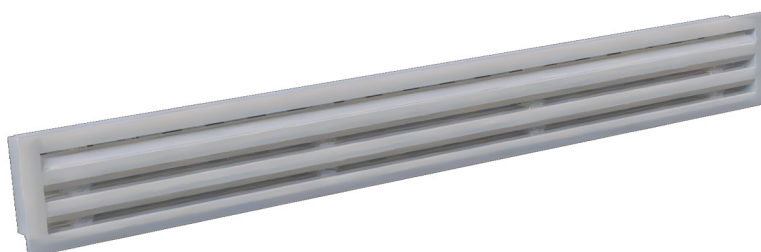

# Diffusore lineare in ALLUMINIO con serranda - 3 feritoie

- cod. PWD301618 - cod. PWD301627 - cod. PWD301636  
- cod. PWD301645 - cod. PWD301654

## DESCRIZIONE

Diffusore lineare a vista in alluminio con serranda regolabile di taratura a 3 feritoie, di colore bianco. I diffusori sono utilizzati in ambienti dove è necessario preservare l'estetica dei soffitti come uffici, sale riunioni ed alberghi e consentono una diffusione dell'aria uniforme ed una elevata induzione termica. Il fissaggio sul plenum, acquistabile separatamente, avviene mediante viti frontali e staffe a C mobili. La serranda permette di regolare il quantitativo d'aria desiderato e può essere tarata mediante un cacciavite.

## APPLICAZIONI

Diffusore ideale per installazioni a parete o soffitto, in SOLA mandata, ad una altezza compresa tra 2,5 m e 3,1 m.

## ACCESSORI

- Plenum in lamiera zincata coibentata, acquistabile separatamente.
- Kit di continuità, acquistabile separatamente.