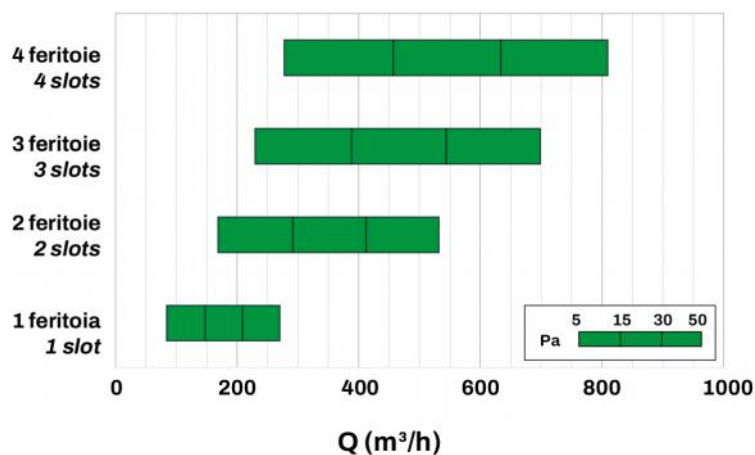

## INFORMAZIONE

Le misure indicate sono espresse in millimetri (mm), salvo diversa indicazione.

## CURVE DI PORTATA E PERDITE DI CARICO

Ak [m²]	Qv min [m³/h]	Qv max [m³/h]	Lwa min [dB(A)]	Lwa max [dB(A)]	DP min [Pa]	DP max [Pa]
0.063	320	700	34	48	10	50

## INFORMAZIONE

I dati in tabella si riferiscono ai diffusori lineari a vista di lunghezza 1000 mm

## DIAGRAMMA SCELTA RAPIDA