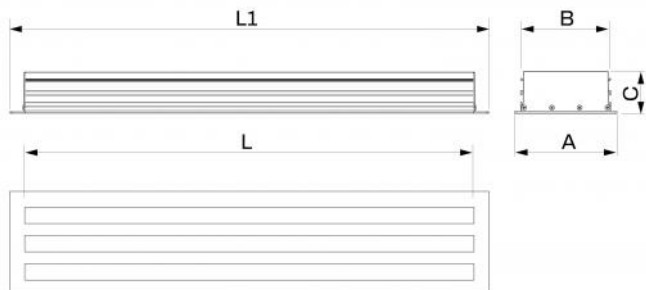

## DESCRIZIONE

Diffusore lineare a vista in alluminio con serranda regolabile di taratura a 3 feritoie, di colore bianco. I diffusori sono utilizzati in ambienti dove è necessario preservare l'estetica dei soffitti come uffici, sale riunioni ed alberghi e consentono una diffusione dell'aria uniforme ed una elevata induzione termica. Il fissaggio sul plenum, acquistabile separatamente, avviene mediante viti frontali e staffe a C mobili. La serranda permette di regolare il quantitativo d'aria desiderato e può essere tarata mediante un cacciavite.

## APPLICAZIONI

Diffusore ideale per installazioni a parete o soffitto, in SOLA mandata, ad una altezza compresa tra 2,5 m e 3,1 m.

## DIMENSIONI

CODICE	L [mm]	L1 [mm]	A [mm]	B [mm]	C [mm]
PWD301618	600	645	144	127	60
PWD301627	800	845	144	127	60
PWD301636	1000	1045	144	127	60
PWD301645	1500	1545	144	127	60
PWD301654	2000	2045	144	127	60

## INFORMAZIONE

Le misure indicate sono espresse in millimetri (mm), salvo diversa indicazione.