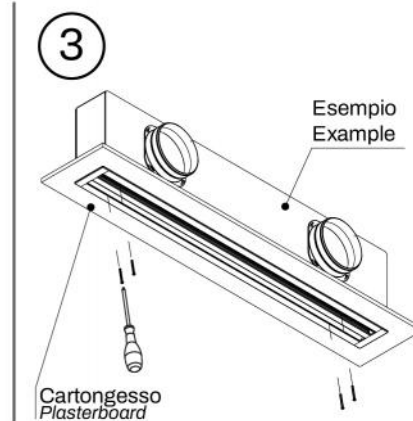

Il fissaggio sul plenum, acquistabile separatamente, avviene mediante viti frontali e staffe a C mobili.

APPLICAZIONI

Diffusore ideale per installazioni a parete o soffitto, in SOLA ripresa.

ACCESSORI

- Plenum in lamiera zincata coibentata, acquistabile separatamente.
- Kit di continuità, acquistabile separatamente.

INFORMAZIONE

I dati in tabella si riferiscono ai diffusori lineari a vista di lunghezza 1000 mm

DIAGRAMMA SCELTA RAPIDA

ESEMPIO DI FUNZIONAMENTO

PREDISPOSIZIONI MURARIE

ESEMPIO DI INSTALLAZIONE

ESEMPIO DI FISSAGGIO KIT DI CONTINUITÀ

ARTICOLI

CODICE	DESCRIZIONE
PWD301611	Diffusore lineare a vista in ALLUMINIO di ripresa L600mm 1 feritoia WHITE
PWD301620	Diffusore lineare a vista in ALLUMINIO di ripresa L800mm 1 feritoia WHITE
PWD301629	Diffusore lineare a vista in ALLUMINIO di ripresa L1000mm 1 feritoia WHITE
PWD301638	Diffusore lineare a vista in ALLUMINIO di ripresa L1500mm 1 feritoia WHITE
PWD301647	Diffusore lineare a vista in ALLUMINIO di ripresa L2000mm 1 feritoia WHITE