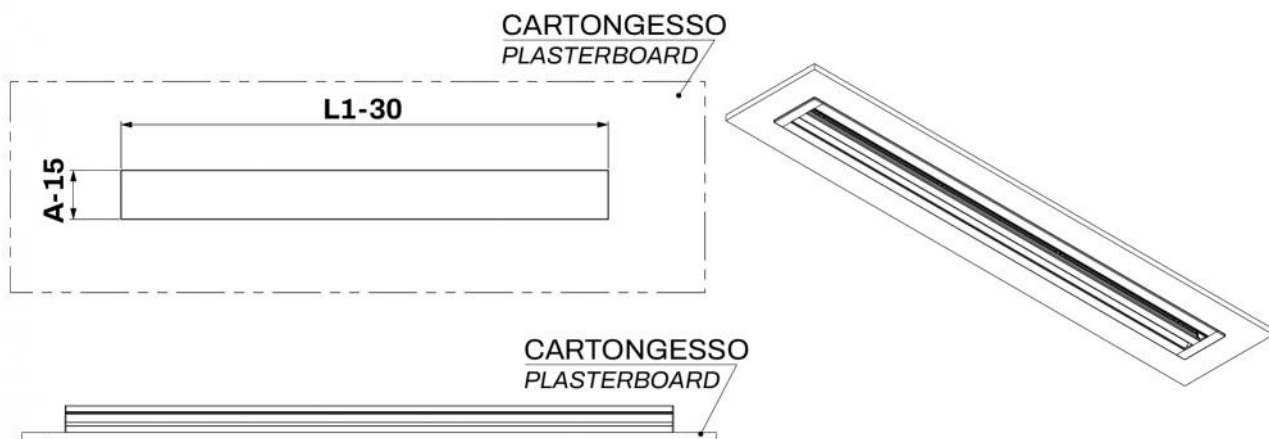

INFORMAZIONE

I dati in tabella si riferiscono ai diffusori lineari a vista di lunghezza 1000 mm

DIAGRAMMA SCELTA RAPIDA

ESEMPIO DI FUNZIONAMENTO

PREDISPOSIZIONI MURARIE

ESEMPIO DI INSTALLAZIONE

ESEMPIO DI FISSAGGIO KIT DI CONTINUITÀ