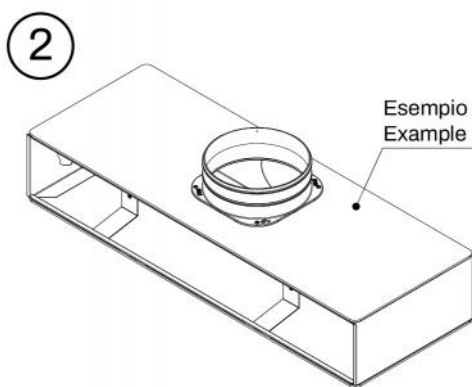

INFORMAZIONE

I dati in tabella si riferiscono ai diffusori lineari a vista di lunghezza 1000 mm

DIAGRAMMA SCELTA RAPIDA

ESEMPIO DI FUNZIONAMENTO

PREDISPOSIZIONI MURARIE

ESEMPIO DI INSTALLAZIONE

ESEMPIO DI FISSAGGIO KIT DI CONTINUITÀ

ARTICOLI

CODICE	DESCRIZIONE
PWD301611	Diffusore lineare a vista in ALLUMINIO di ripresa L600mm 1 feritoia WHITE
PWD301620	Diffusore lineare a vista in ALLUMINIO di ripresa L800mm 1 feritoia WHITE
PWD301629	Diffusore lineare a vista in ALLUMINIO di ripresa L1000mm 1 feritoia WHITE
PWD301638	Diffusore lineare a vista in ALLUMINIO di ripresa L1500mm 1 feritoia WHITE
PWD301647	Diffusore lineare a vista in ALLUMINIO di ripresa L2000mm 1 feritoia WHITE