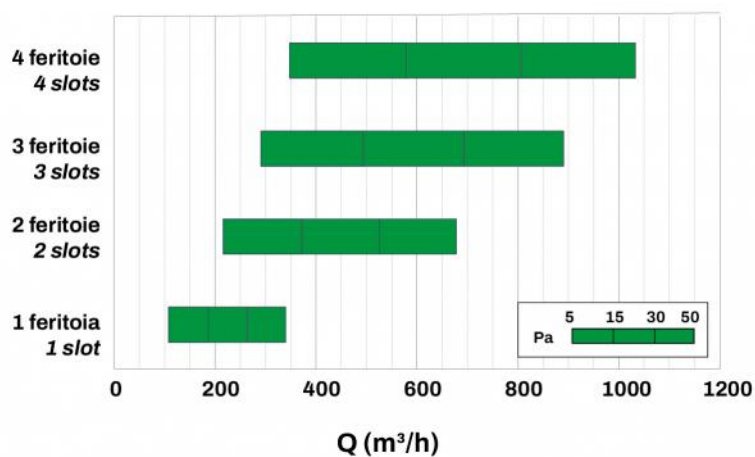

DIAGRAMMA SCELTA RAPIDA