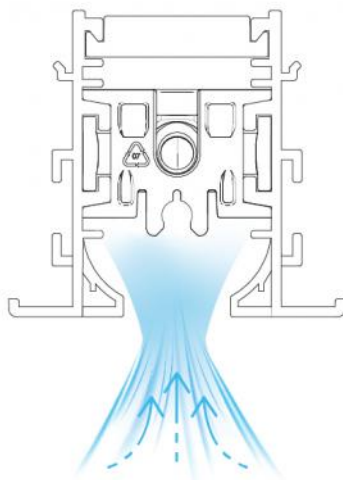

ESEMPIO DI FUNZIONAMENTO