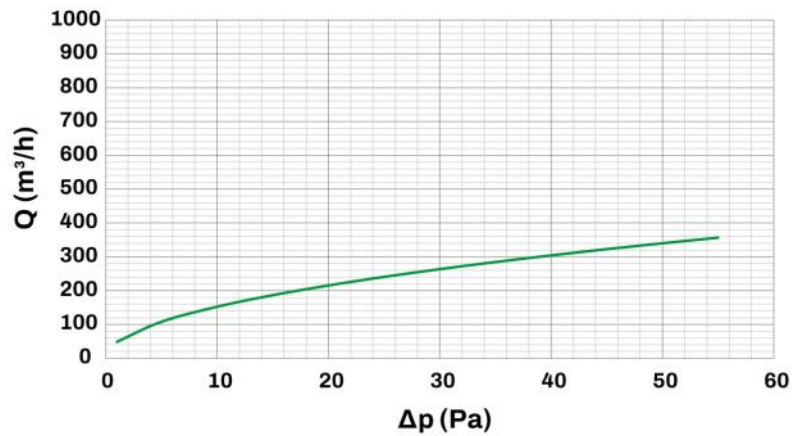

CURVE DI PORTATA E PERDITE DI CARICO 1 FERITOIA