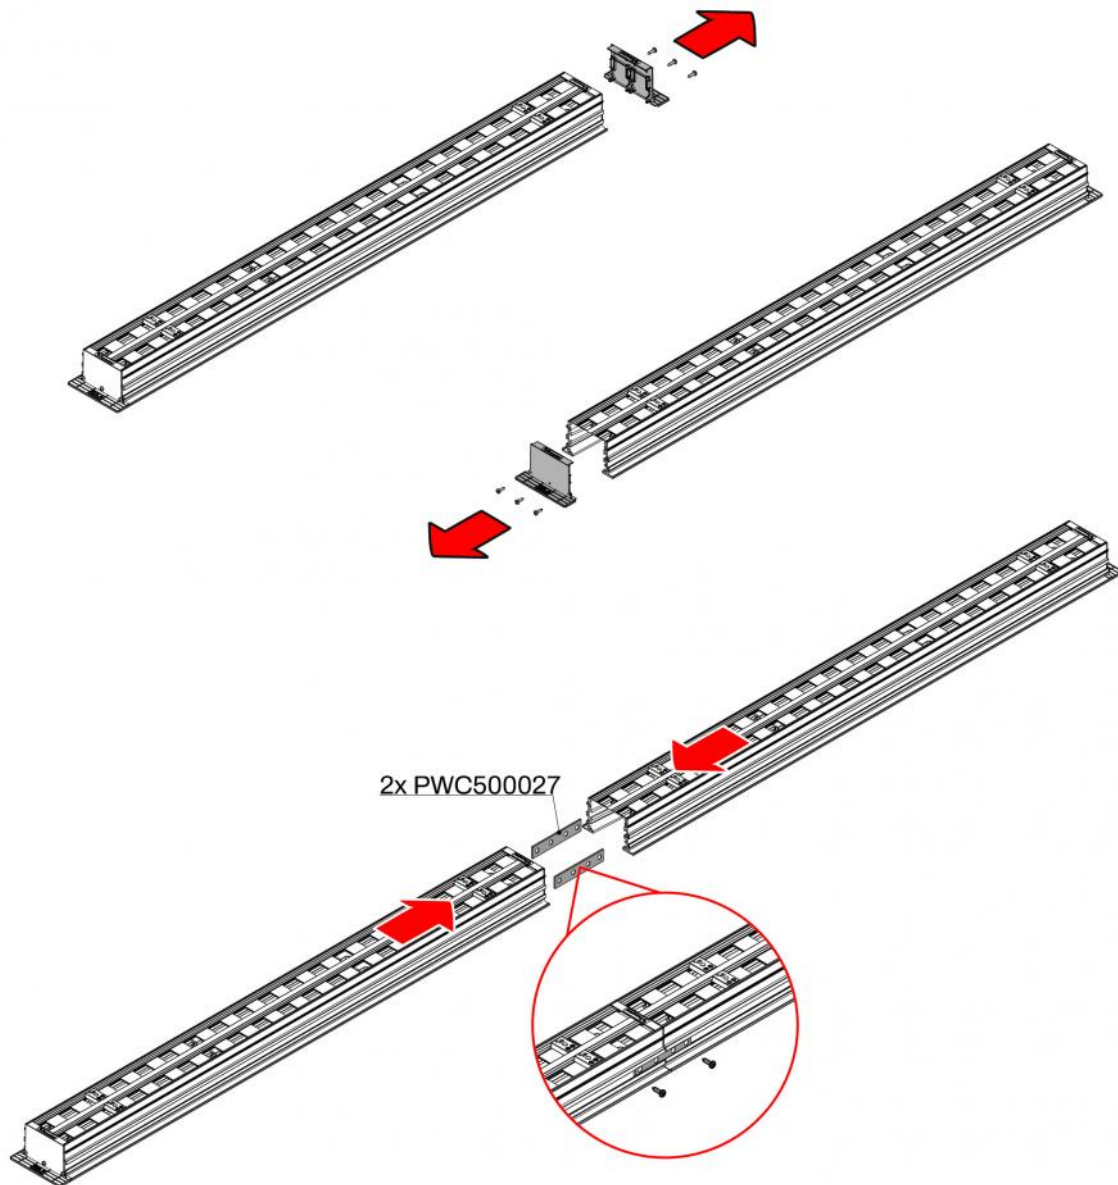

INFORMAZIONE

I dati in tabella si riferiscono ai diffusori lineari a vista di lunghezza 1000 mm

DIAGRAMMA SCELTA RAPIDA

ESEMPIO DI FUNZIONAMENTO

PREDISPOSIZIONI MURARIE

ESEMPIO DI INSTALLAZIONE

ESEMPIO DI FISSAGGIO KIT DI CONTINUITÀ

ARTICOLI

CODICE	DESCRIZIONE
PWD301611	Diffusore lineare a vista in ALLUMINIO di ripresa L600mm 1 feritoia WHITE
PWD301620	Diffusore lineare a vista in ALLUMINIO di ripresa L800mm 1 feritoia WHITE
PWD301629	Diffusore lineare a vista in ALLUMINIO di ripresa L1000mm 1 feritoia WHITE
PWD301638	Diffusore lineare a vista in ALLUMINIO di ripresa L1500mm 1 feritoia WHITE
PWD301647	Diffusore lineare a vista in ALLUMINIO di ripresa L2000mm 1 feritoia WHITE