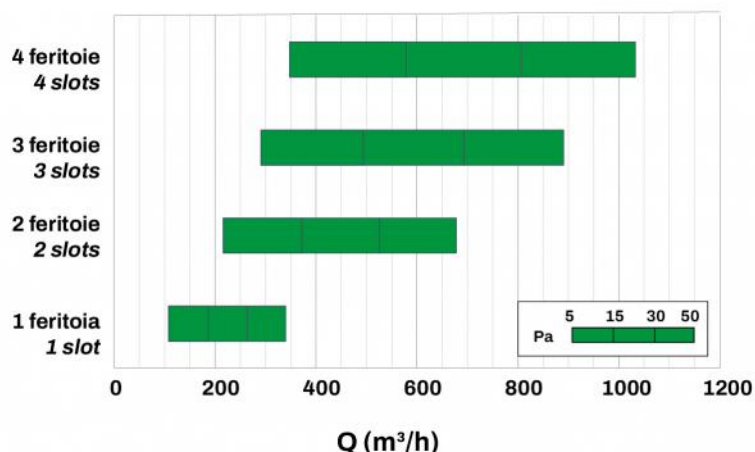

## INFORMAZIONE

Le misure indicate sono espresse in millimetri (mm), salvo diversa indicazione.

## CURVE DI PORTATA E PERDITE DI CARICO 4 FERITOIE

Ak [m²]	Qv min [m³/h]	Qv max [m³/h]	Lwa min [dB(A)]	Lwa max [dB(A)]	DP min [Pa]	DP max [Pa]
0.084	480	1035	35	49	10	50

## DIAGRAMMA SCELTA RAPIDA