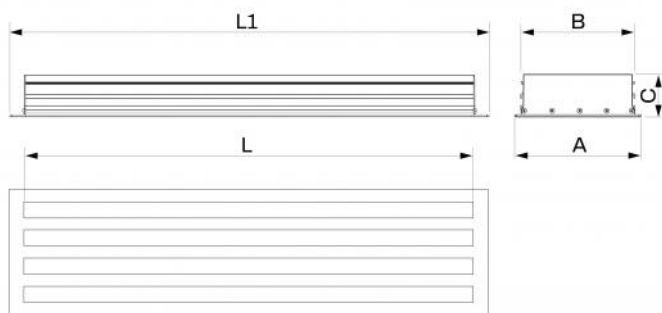

Il fissaggio sul plenum, acquistabile separatamente, avviene mediante viti frontali e staffe a C mobili.

## DIMENSIONI

CODICE	L [mm]	L1 [mm]	A [mm]	B [mm]	C [mm]
PWD301676	600	645	183	166	60
PWD301679	800	845	183	166	60
PWD301682	1000	1045	183	166	60
PWD301685	1500	1545	183	166	60
PWD301688	2000	2045	183	166	60

## INFORMAZIONE

Le misure indicate sono espresse in millimetri (mm), salvo diversa indicazione.

## INFORMAZIONE

I dati in tabella si riferiscono ai diffusori lineari a vista di lunghezza 1000 mm