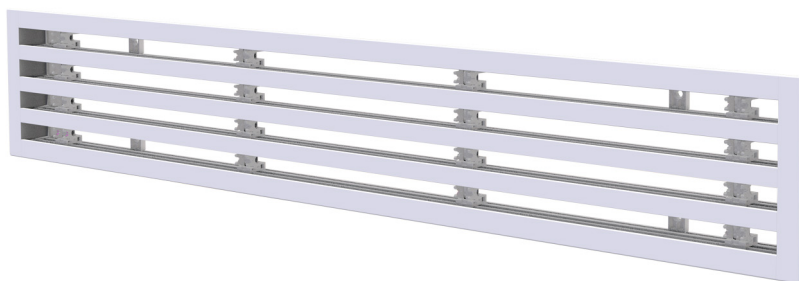

# Diffusore lineare in ALLUMINIO di ripresa - 4 feritoie

- cod. PWD301676 - cod. PWD301679 - cod. PWD301682  
- cod. PWD301685 - cod. PWD301688

## DESCRIZIONE

Diffusore lineare a vista in alluminio di ripresa a 4 feritoie di colore bianco.

I diffusori sono utilizzati in ambienti dove è necessario preservare l'estetica dei soffitti come uffici, sale riunioni ed alberghi e consentono una diffusione dell'aria uniforme ed una elevata induzione termica.

Il fissaggio sul plenum, acquistabile separatamente, avviene mediante viti frontali e staffe a C mobili.

## APPLICAZIONI

Diffusore ideale per installazioni a parete o soffitto, in SOLA ripresa.