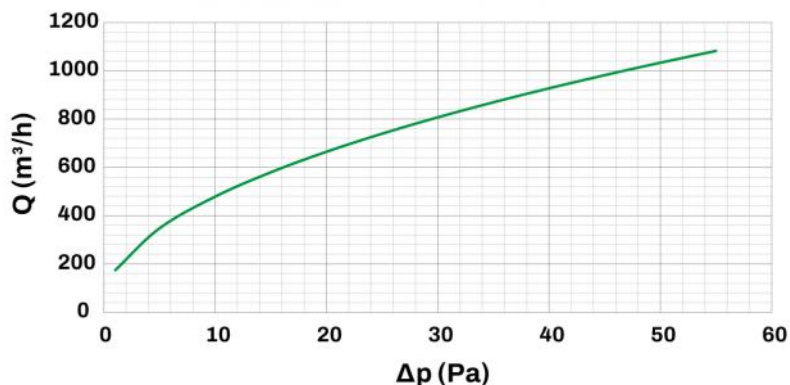

CURVE DI PORTATA E PERDITE DI CARICO 4 FERITOIE