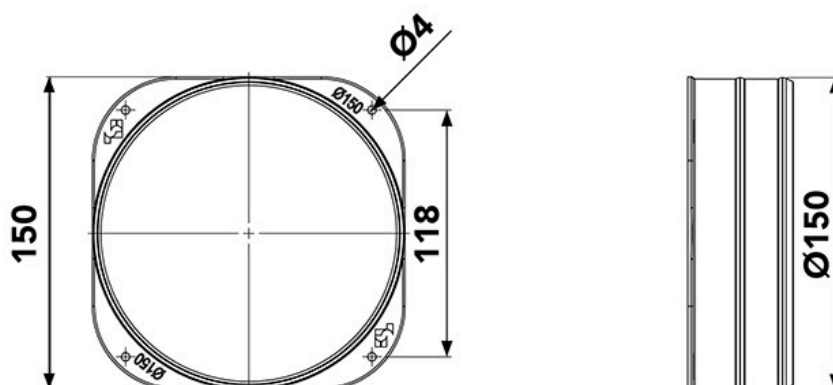

## E5

collarino per plenum Ø 150

- cod. PWD500011

## DIMENSIONI

## CARATTERISTICHE TECNICHE:

- Realizzato in PP
- Anticondensa
- Per tubi canalizzati semplici / doppia parete
- Predisposto con 4 fori per il fissaggio al plenum