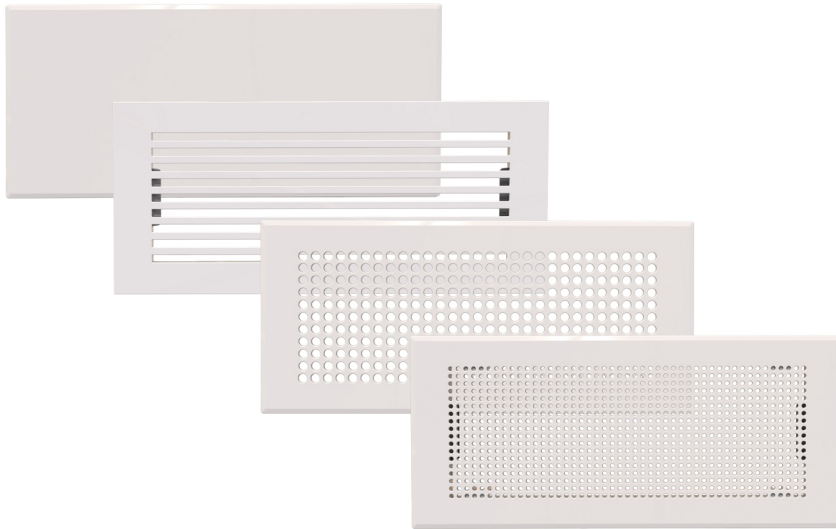

GEMINI, VIRGO, ARIES e TAURUS

griglie estetiche per bocchette VMC AIRBOX

- cod. ACC600089 - cod. ACC600090 - cod. ACC600091
- cod. ACC600092 - cod. ACC600093

DESCRIZIONE

Griglia estetica per cassetta VMC in ABS colore bianco RAL 9016, progettata sia per la mandata che per la ripresa dell'aria.

Accessori disponibili: kit filtro classe G2 (tranne modello Gemini).

DIMENSIONI

CODICE	DIMENSIONE ESTERNA [mm]	PORTATA ARIA [m ³ /h]
ACC600089	L. 303 x H. 133	40
ACC600090	L. 303 x H. 133	60
ACC600091	L. 303 x H. 133	50
ACC600092	L. 303 x H. 133	70

MODELLI

Taurus

Gemini

Virgo

Aries

KIT FILTRO PER GRIGLIE ESTETICHE TAURUS, VIRGO E ARIES

Il kit filtri in poliuretano è la soluzione ideale per la pre-filtrazione in ambienti di condizionamento, ventilazione e fancoil. Il kit filtri è adatto all'uso con le griglie estetiche modello Taurus, Virgo e Aries.

CONTENUTO DEL KIT: confezione da 5 pezzi

CARATTERISTICHE TECNICHE KIT FILTRO

CARATTERISTICHE TECNICHE	
Materiale:	Poliuretano
Temperatura massima di esercizio:	+80° C
Arrestanza gravimetrica:	82%
Velocità di attraversamento consigliata:	1,5 m/s
Capacità di accumulo polveri:	300 gr/m ²
Classificazione (ai sensi EN779:2012):	G2 (EU2)
Classe:	filtrazione primaria
Comportamento alla fiamma:	MVSS 302
Densità:	fino a 55 kg/m ²
Porosità:	20-30 ppi