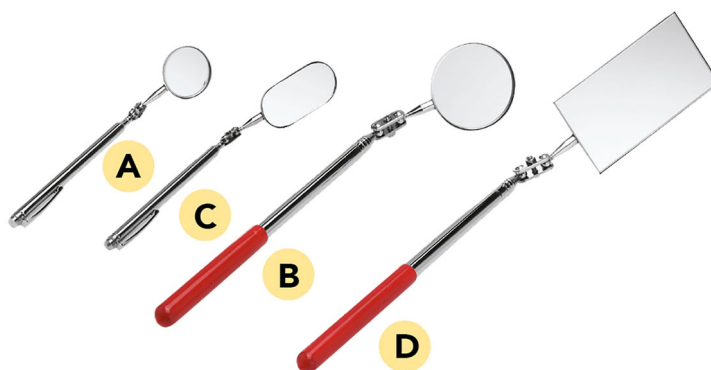

Specchio telescopico snodabile da ispezione

- cod. 11132101 - cod. 11132102 - cod. 11132103
- cod. 11132104

CARATTERISTICHE TECNICHE:

- Dotati di asta telescopica e specchietto snodabile

DIMENSIONI

CODICE	MODELLO	DIMENSIONI SPECCHIO [mm]	LUNGHEZZA MAX TELESCOPIO [mm]
11132101	A	Ø 32	500
11132102	B	Ø 52	500
11132103	C	OVALE 52 x 30	500
11132104	D	RETTANGOLARE 90 x 50	500

ARTICOLI

CODICE	DESCRIZIONE
11132101	SPECCHIO TELESCOPICO SNODABILE DA ISPEZIONE - A
11132102	SPECCHIO TELESCOPICO SNODABILE DA ISPEZIONE - B
11132103	SPECCHIO TELESCOPICO SNODABILE DA ISPEZIONE - C
11132104	SPECCHIO TELESCOPICO SNODABILE DA ISPEZIONE - D