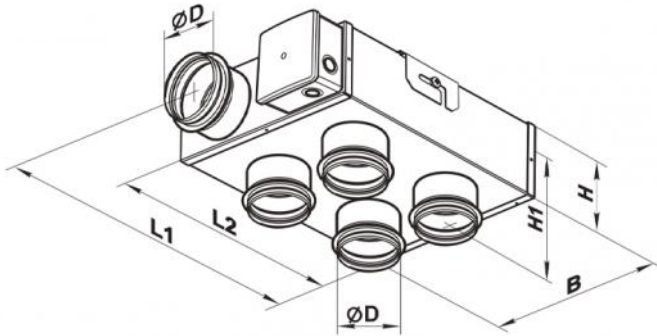

## CARATTERISTICHE TECNICHE:

- Facile installazione in controsoffitto
- Dotato di 1 foro di espulsione e 4 di aspirazione
- Realizzato in lamiera elettrozincata e verniciata
- Attacchi per tubi Ø 100 mm
- Azionabile tramite interruttore
- Consigliato per estrarre l'aria da più ambienti come cucine, bagni, negozi, uffici

**DIMENSIONI**

CODICE	Ø D [mm]	B [mm]	H [mm]	H1 [mm]	L1 [mm]	L2 [mm]	PESO [kg]
11104039	99	260	110	170	302	253	3,4

**GRAFICO DI PORTATA TOTAL CLASS 300**

- [1] Velocità I
- [2] Velocità II
- [3] Velocità III