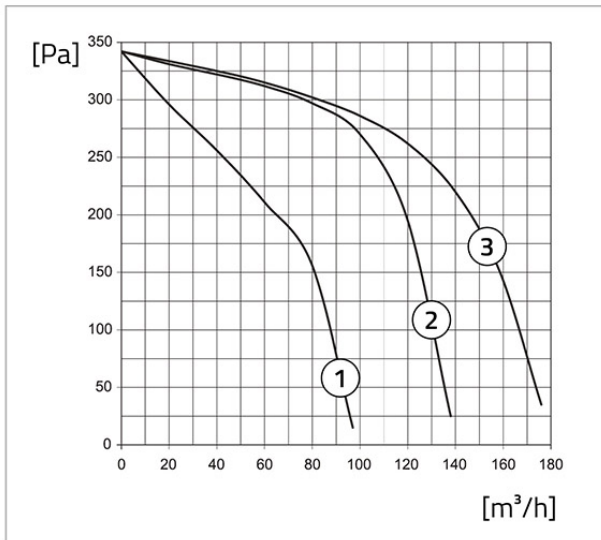

## CARATTERISTICHE TECNICHE:

- Facile installazione in controsoffitto
- Dotato di 1 foro di espulsione e 4 di aspirazione
- Realizzato in lamiera elettrozincata e verniciata
- Attacchi per tubi Ø 100 mm
- Azionabile tramite interruttore
- Consigliato per estrarre l'aria da più ambienti come cucine, bagni, negozi, uffici

**DIMENSIONI**

CODICE	Ø D [mm]	B [mm]	H [mm]	H1 [mm]	L1 [mm]	L2 [mm]	PESO [kg]
11104039	99	260	110	170	302	253	3,4

**GRAFICO DI PORTATA TOTAL CLASS 300**

- [1] Velocità I
- [2] Velocità II
- [3] Velocità III

## DATI TECNICI

MODELLO	DUCT PLUS 180		
Velocità	min. 1	med. 2	max. 3
Alimentazione [V]	230	230	230
Potenza [W]	20	26	45
Corrente assorbita [A]	0,32	0,34	0,4
Portata aria [m³/h]	97	138	176
Velocità [RPM]	1400	1800	2600
Livello sonoro max [dB(A)]	33	36	44
Temperatura max esercizio [°C]	50	50	50
Grado di protezione IP	X4	X4	X4