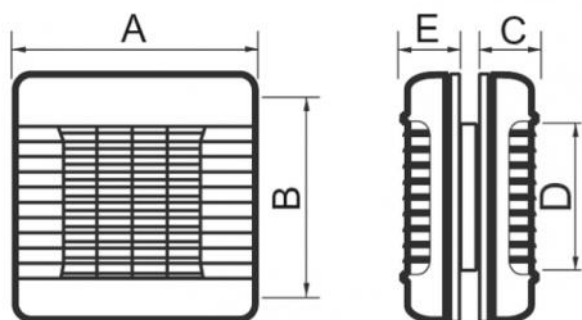

WINDOW

aspiratore elettrico

- cod. 11104034 - cod. 11104035

CARATTERISTICHE TECNICHE:

- Realizzato in ABS
- Apertura automatica delle alette
- Consigliato per estrarre l'aria da cucine, negozi, uffici e ristoranti
- Ideale per montaggio su finestre e vetrate
- Dotato di opzione timer regolabile da 2 a 30 minuti

DIMENSIONI

CODICE	MODELLO	A [mm]	B [mm]	C [mm]	D [mm]	E [mm]
11104034	WINDOW Ø 125	190	173	53	125	58
11104035	WINDOW Ø 150	212	195	60	150	66

DATI TECNICI

CARATTERISTICHE TECNICHE	Ø 125	Ø 150
Alimentazione [V]	230	230
Frequenza [Hz]	50	50
Potenza [W]	22	26
Corrente assorbita [A]	0,100	0,130
Portata aria [m³/h]	185	295
Pressione aria [Pa]	55	80
Livello sonoro max [dB(A)]	35	41
Velocità [RPM]	2400	2400
Peso [Kg]	1,15	1,53