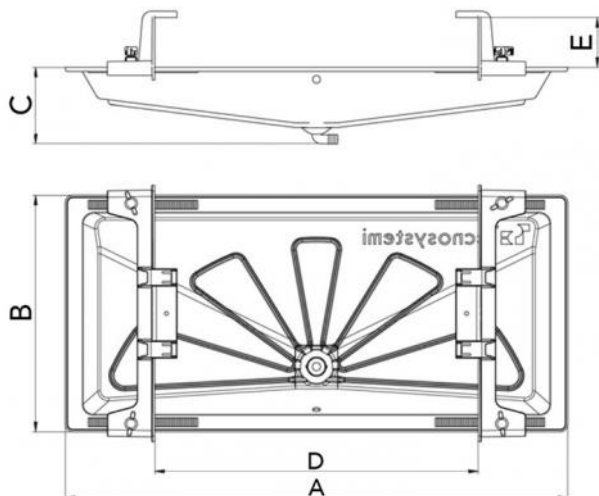

BLUE RIVER

bacinella raccolta condensa con cavo scaldante

- cod. SCD300068 - cod. SCD300069 - cod. SCD300072

- cod. SCD300073 - cod. SCD300076 - cod. SCD300077

CARATTERISTICHE TECNICHE:

- Realizzata in plastica ABS + PMMA color avorio
- Staffe di fissaggio regolabili in PA6
- Attacco per tubo scarico condensa Ø 20 mm
- Con cavo scaldante da 3 o 6 m
- Diametro cavo scaldante 6 mm
- Tensione di alimentazione: 230 V
- Tolleranze sulla resistenza: -5% / +10%
- Attivazione resistenza a + 3°C
- Sensore termico incorporato

DIMENSIONI

CODICE	A [mm]	B [mm]	C [mm]	D [mm]	E [mm]
SCD300068	850	400	130	320 ÷ 680	85
SCD300069	850	400	130	320 ÷ 680	85
SCD300072	1050	400	125	330 ÷ 885	85
SCD300073	1050	400	125	330 ÷ 885	85
SCD300076	1250	500	100	565 ÷ 1125	85
SCD300077	1250	500	100	565 ÷ 1125	85

CON CAVO SCALDANTE 3 m:

- Completo di cavo scaldante 15 W/m da 3 m
- Attacco per tubo di scarico condensa Ø 16
- Diametro cavo scaldante 6 mm
- Tensione di alimentazione: 230 v
- Tolleranze sulla resistenza: -5% / +10%
- Attivazione resistenza a + 3°C
- Sensore termico incorporato

CON CAVO SCALDANTE 3+3 m:

- Completo di cavo scaldante 15 W/m da 3 m + 3 m (6 m)
- Attacco per tubo di scarico condensa Ø 20
- Dotato di fascetta di fissaggio tubo scarico condensa
- Con tubo scarico condensa isolato 3 m
- Diametro cavo scaldante 6 mm
- Tensione di alimentazione: 230 V
- Tolleranze sulla resistenza: -5% / +10%
- Attivazione resistenza a + 3°C
- Sensore termico incorporato